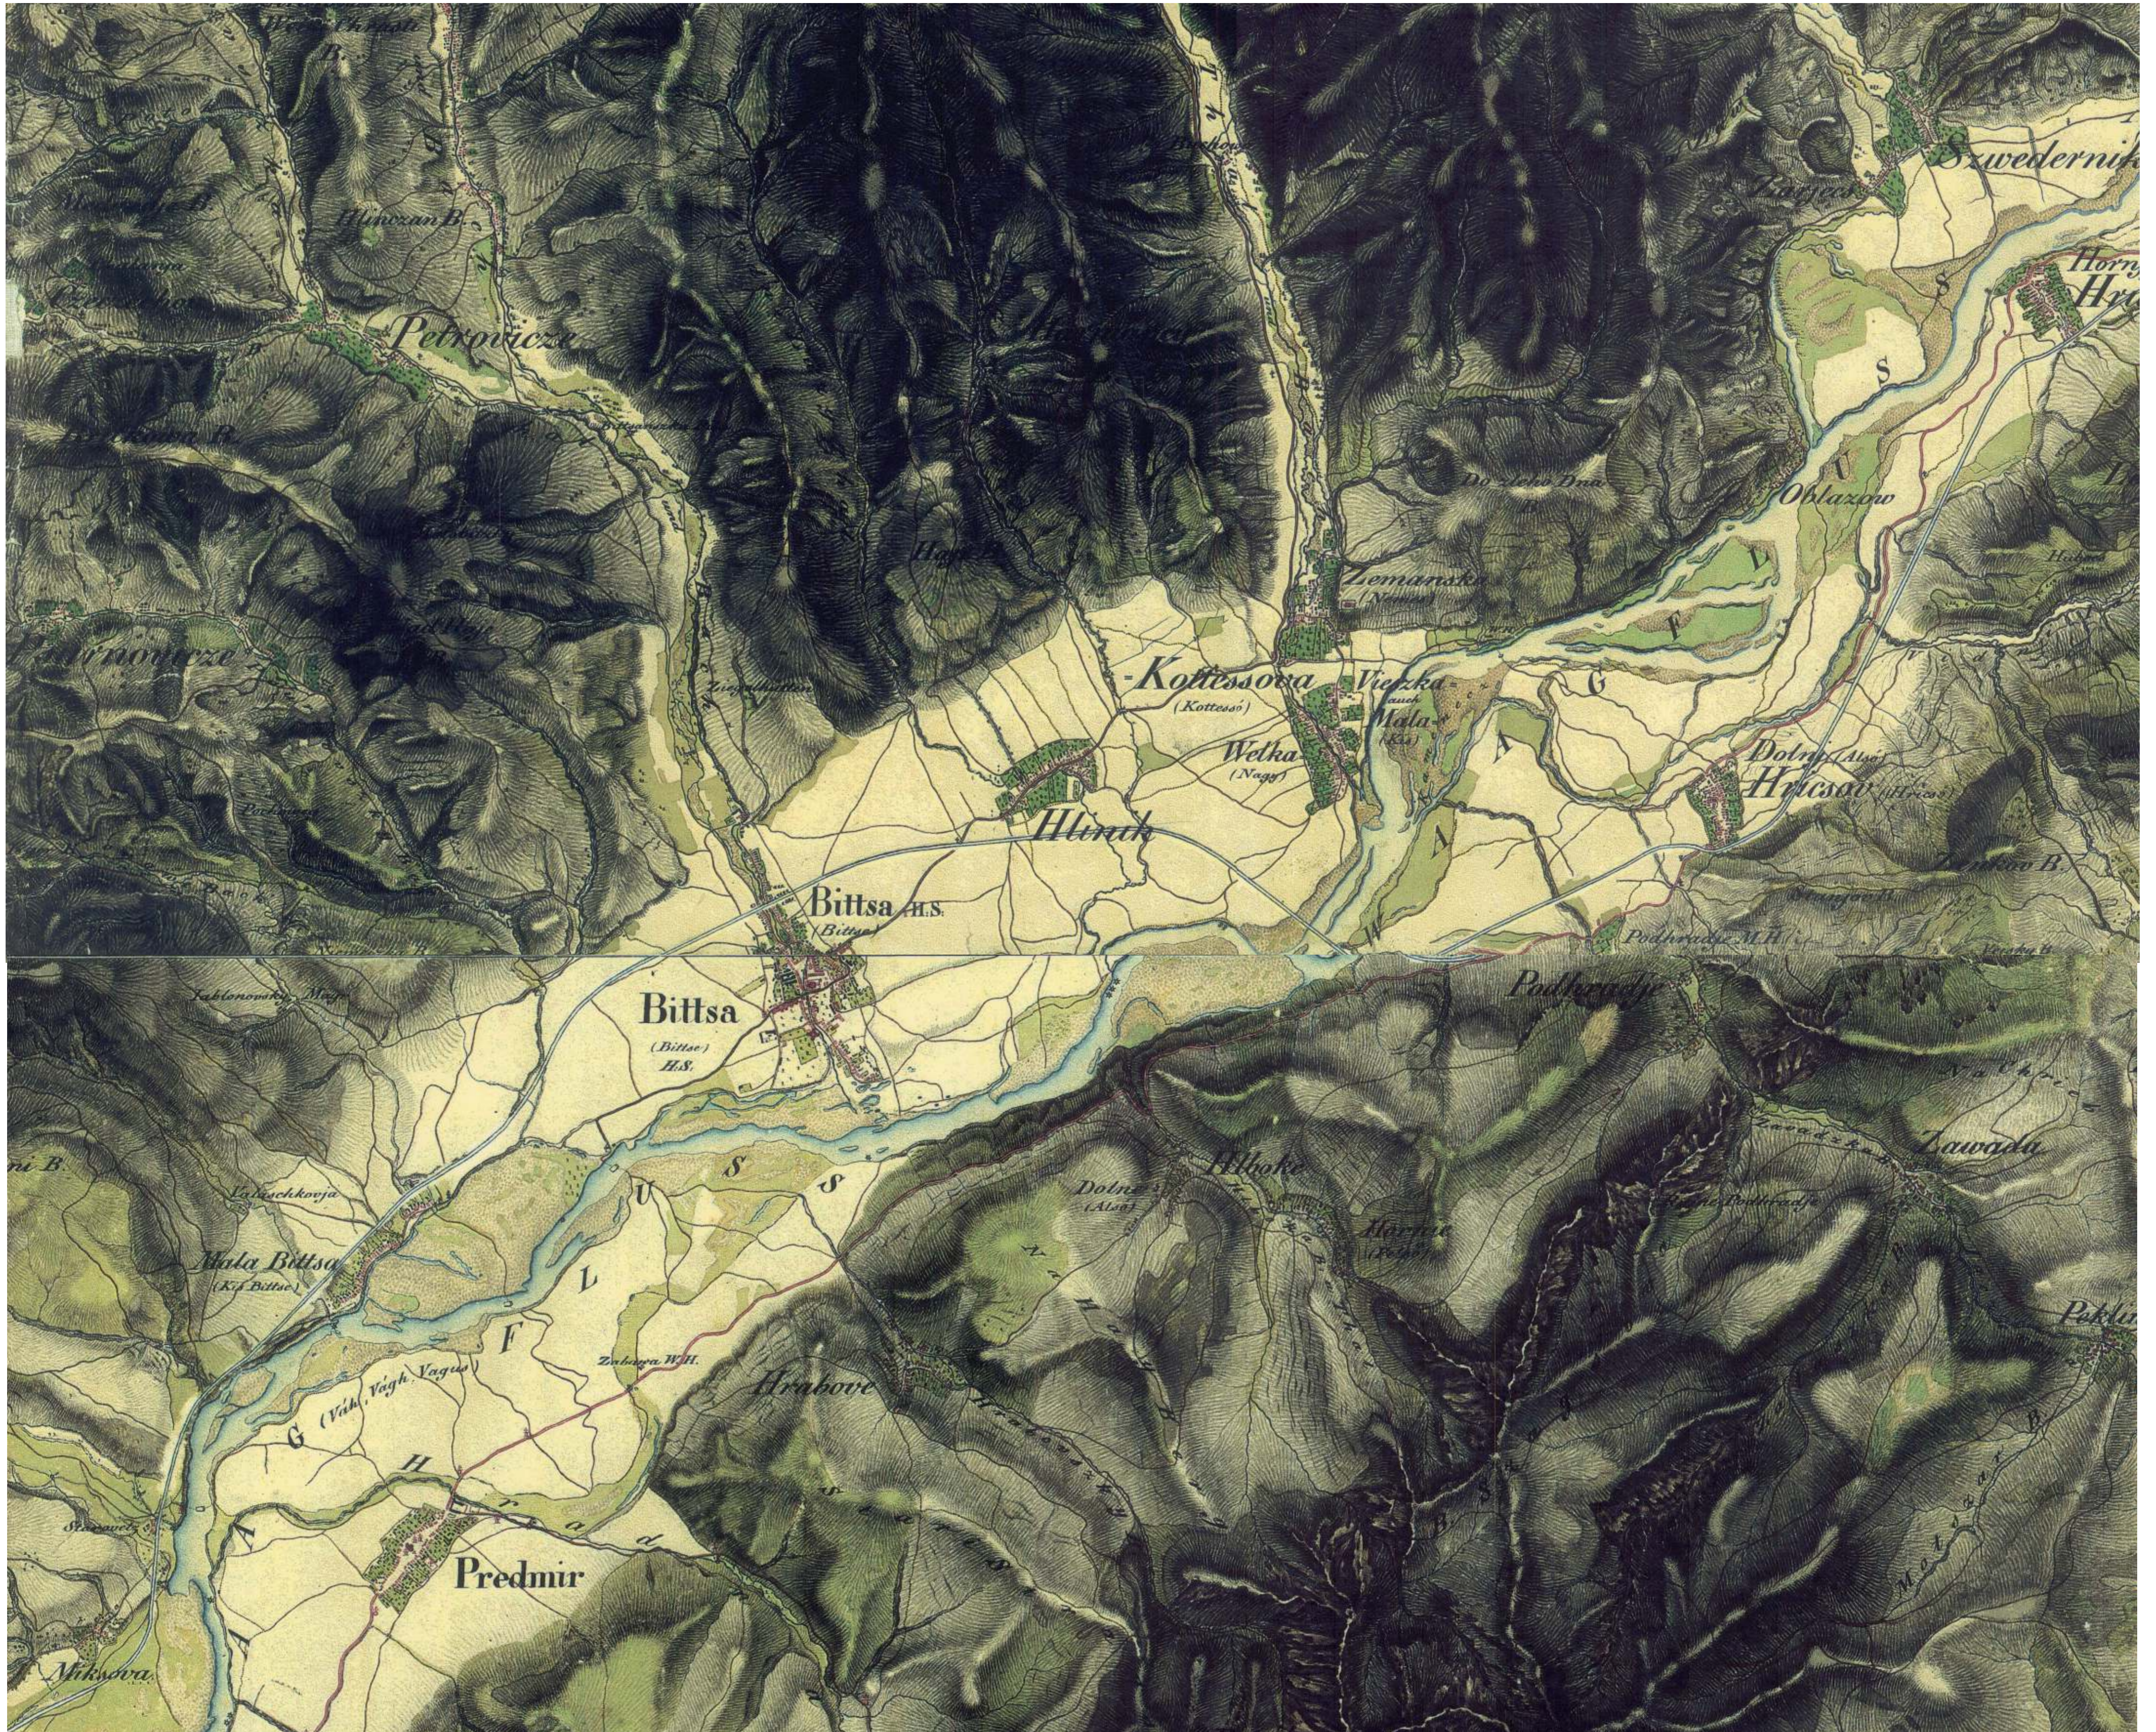

Pamiatková zóna mesta Bytča

Riaditeľ KPÚ Žilina: Ing. Miloš Dudáš, Csc.	KRAJSKÝ PAMIATKOVÝ ÚRAD ŽILINA	
Zodpovedná riešiteľka: Ing. arch. Martina Magová		
Spoluriešitelia: Ing. Mariana Lehutová Mgr. Katarína Vlaszatá	Ing. arch. Dorota Mrázová Mgr. Ing. Miroslava Šichtová	
Akcia: Zásady ochrany pamiatkového územia PZ mesta Bytča		
Výkres: 2. vojenské mapovanie, rok 1819	Formát: A1	Dátum: 11/2013
Autor výkresu: Ing. arch. Martina Magová	Mierka:	Č. výkresu: 3