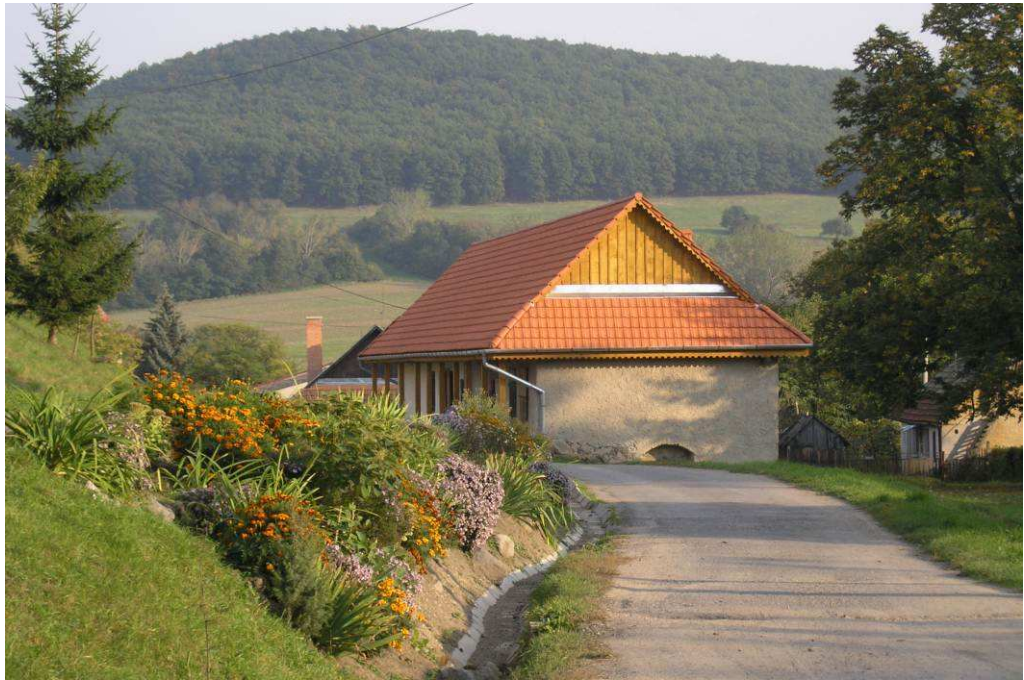

5. Diaľkový pohľad z interiéru PZ na juhovýchod