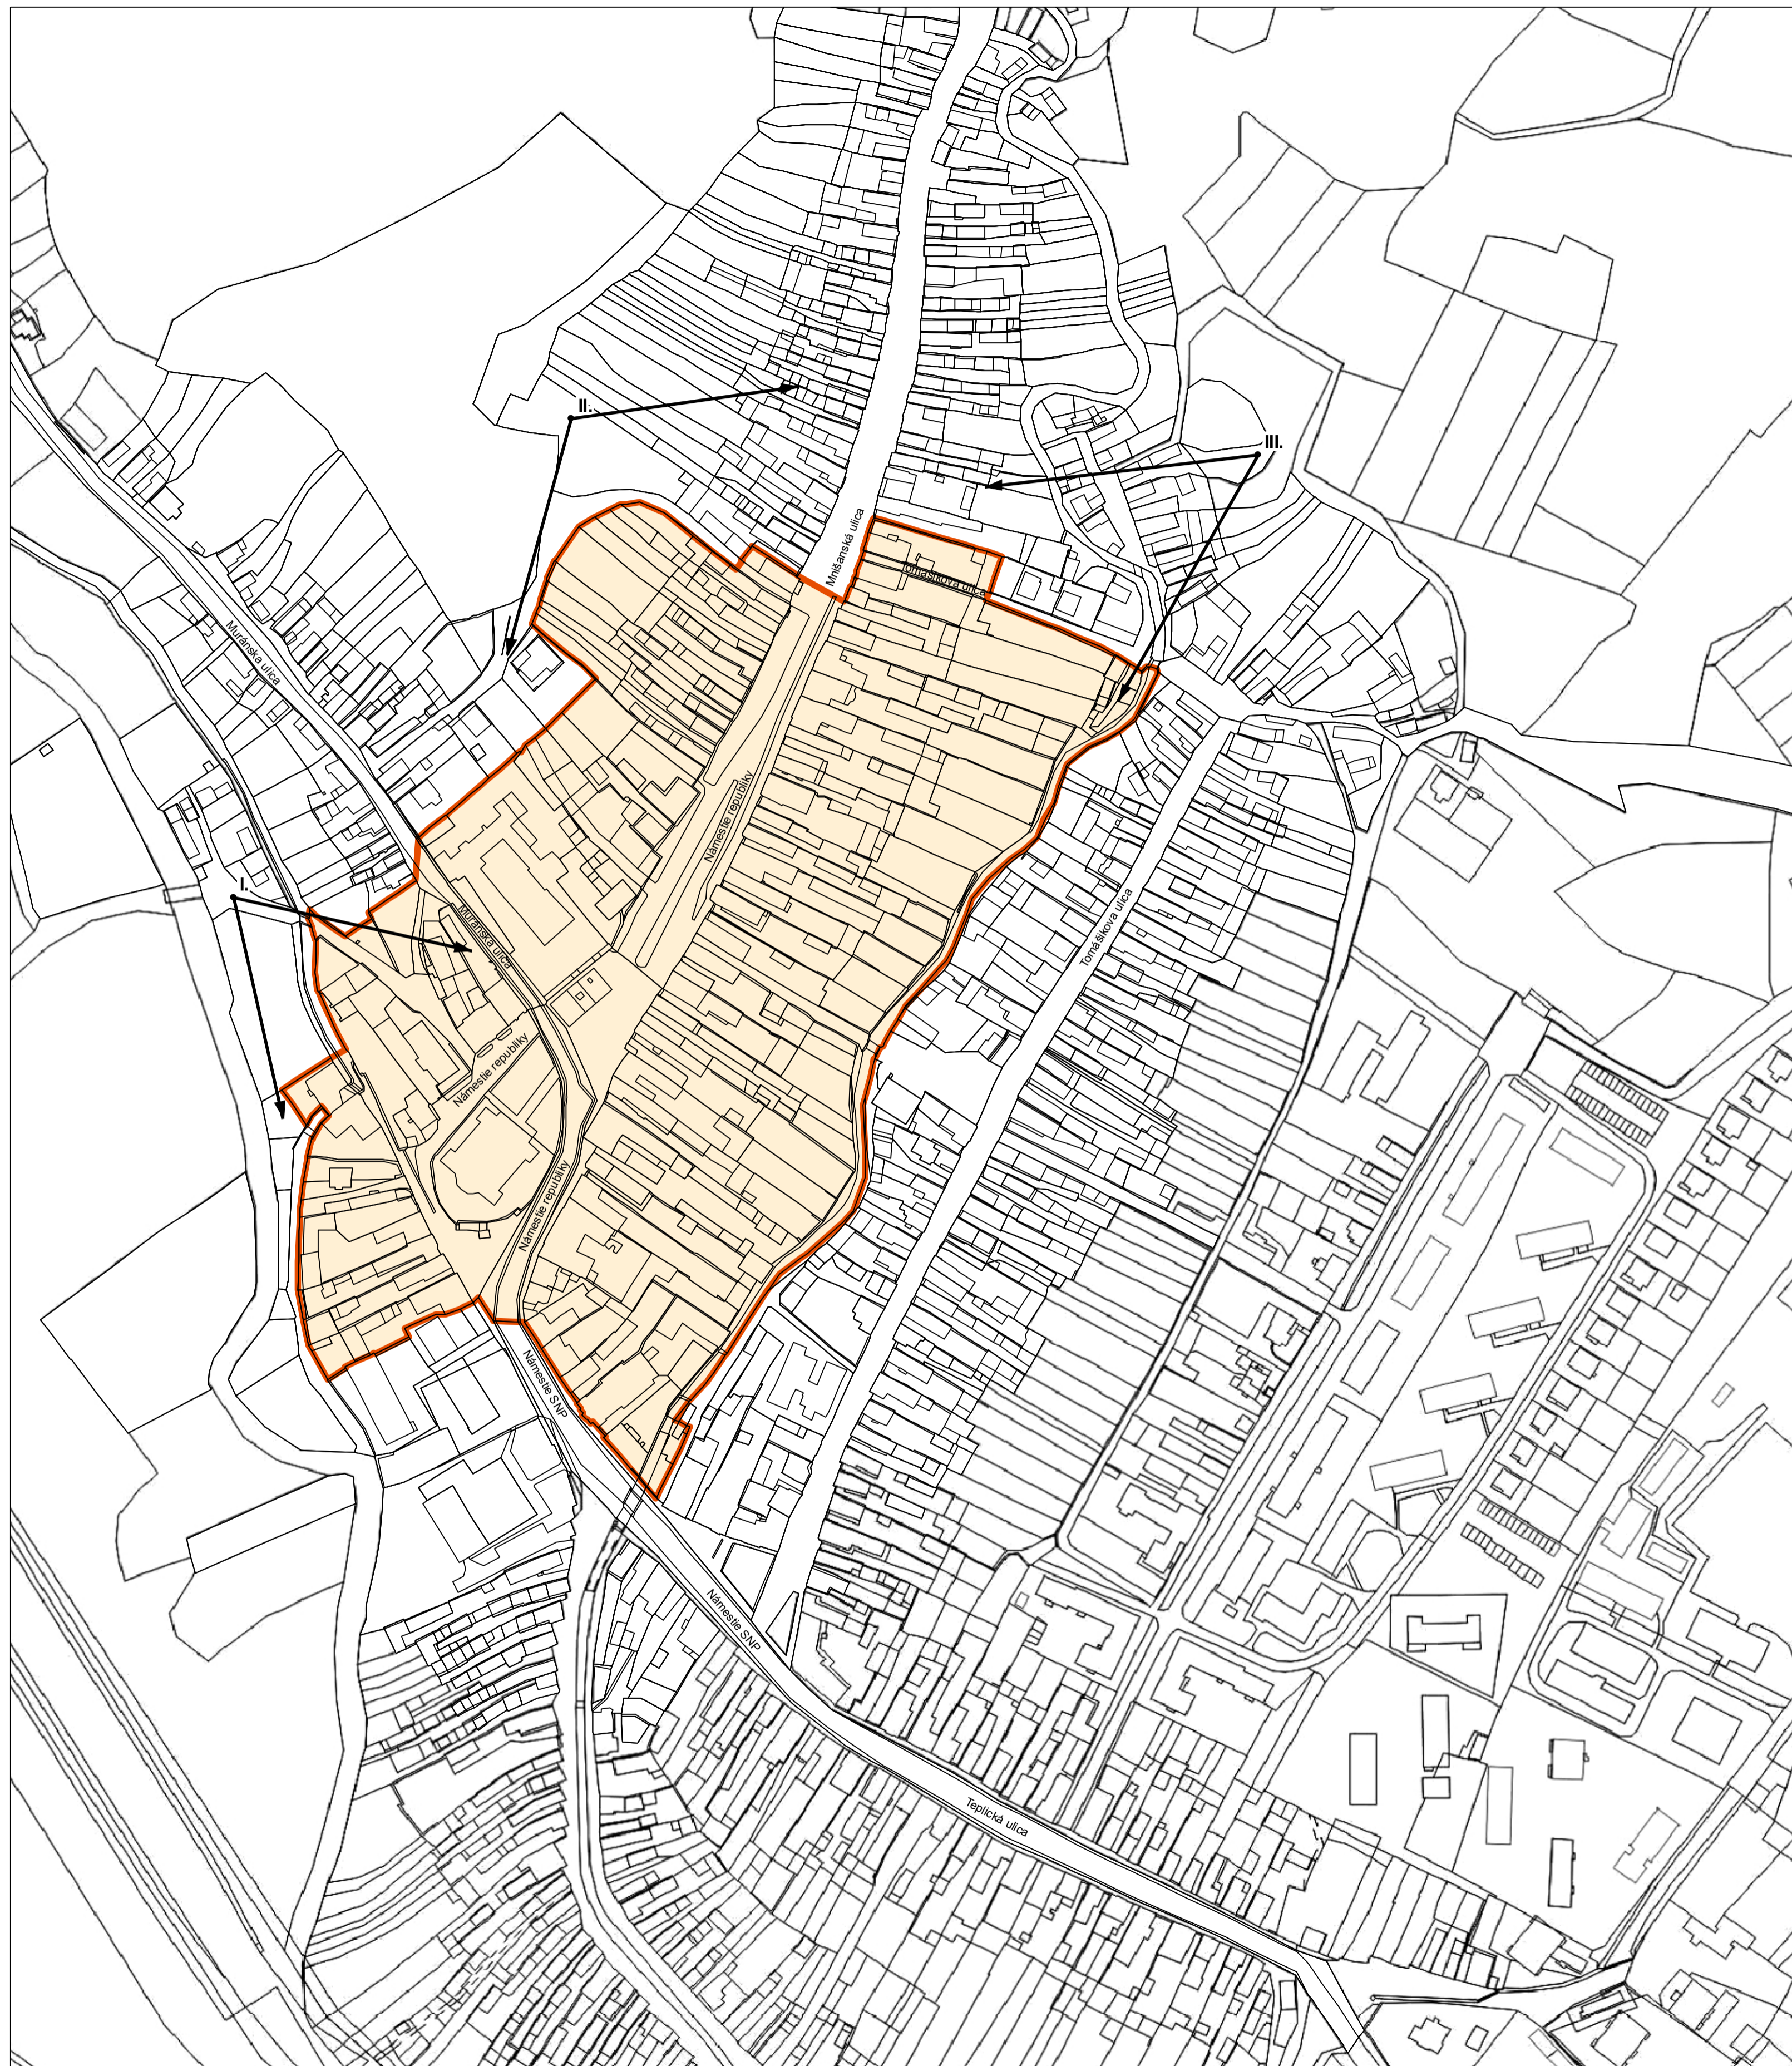

PAMIATKOVÁ ZÓNA JELŠAVA

LEGENDA

-  hranica pamiatkového územia
-  pamiatkové územie
-  chránené diaľkové pohľadové uhly na pamiatkové územie

poznámka: neoddeliteľnou súčasťou výkresu je textová časť

Riaditeľka KPÚ B.Bystrica:	Ing. arch. Zuzana Klasová	KRAJSKÝ PAMIATKOVÝ ÚRAD BANSKÁ BYSTRICA	
Zodpovedný riešiteľ:	Ing. arch. Zuzana Klasová		
Spolurešitelia:	Mgr. Katarína Demjanovová Ing. arch. Anna Hojčková Mgr. Andrea Moravčíková	Ing. Ladislav Huňavý Mgr. Gabriela Brezňanová, PhD. Ing. Anna Faturová	Ing. arch. Silvia Pavlová Ing. arch. Mária Flórová
Názov:	ZÁSADY OCHRANY PAMIATKOVÉHO ÚZEMIA PAMIATKOVÁ ZÓNA JELŠAVA		
Výkres:	Širšie vzťahy	Formát: 6 x A4	Dátum: 8/2014
Autor výkresu:	Ing. arch. Silvia Pavlová	Mierka: 1:2000	Číslo výkresu: III.4