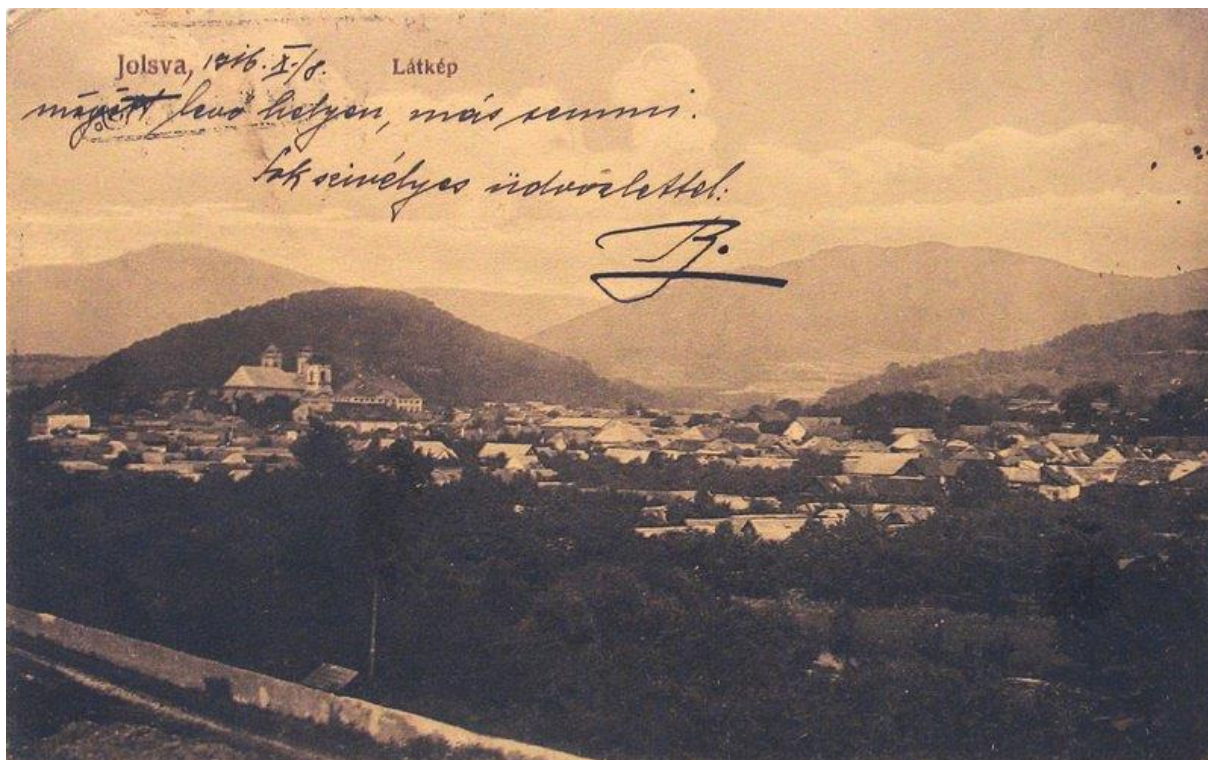

KRAJSKÝ PAMIATKOVÝ ÚRAD BANSKÁ BYSTRICA
LAZOVNÁ 8

Zásady ochrany pamiatkového územia

**PAMIATKOVÁ ZÓNA
JELŠAVA**

HISTORICKÁ FOTODOKUMENTÁCIA

ROK 1939

Jolsva látképe, háttérben a Szkalka-heggyel

Jolsva látképe délkeletről, előtérben a laktanyákkal.