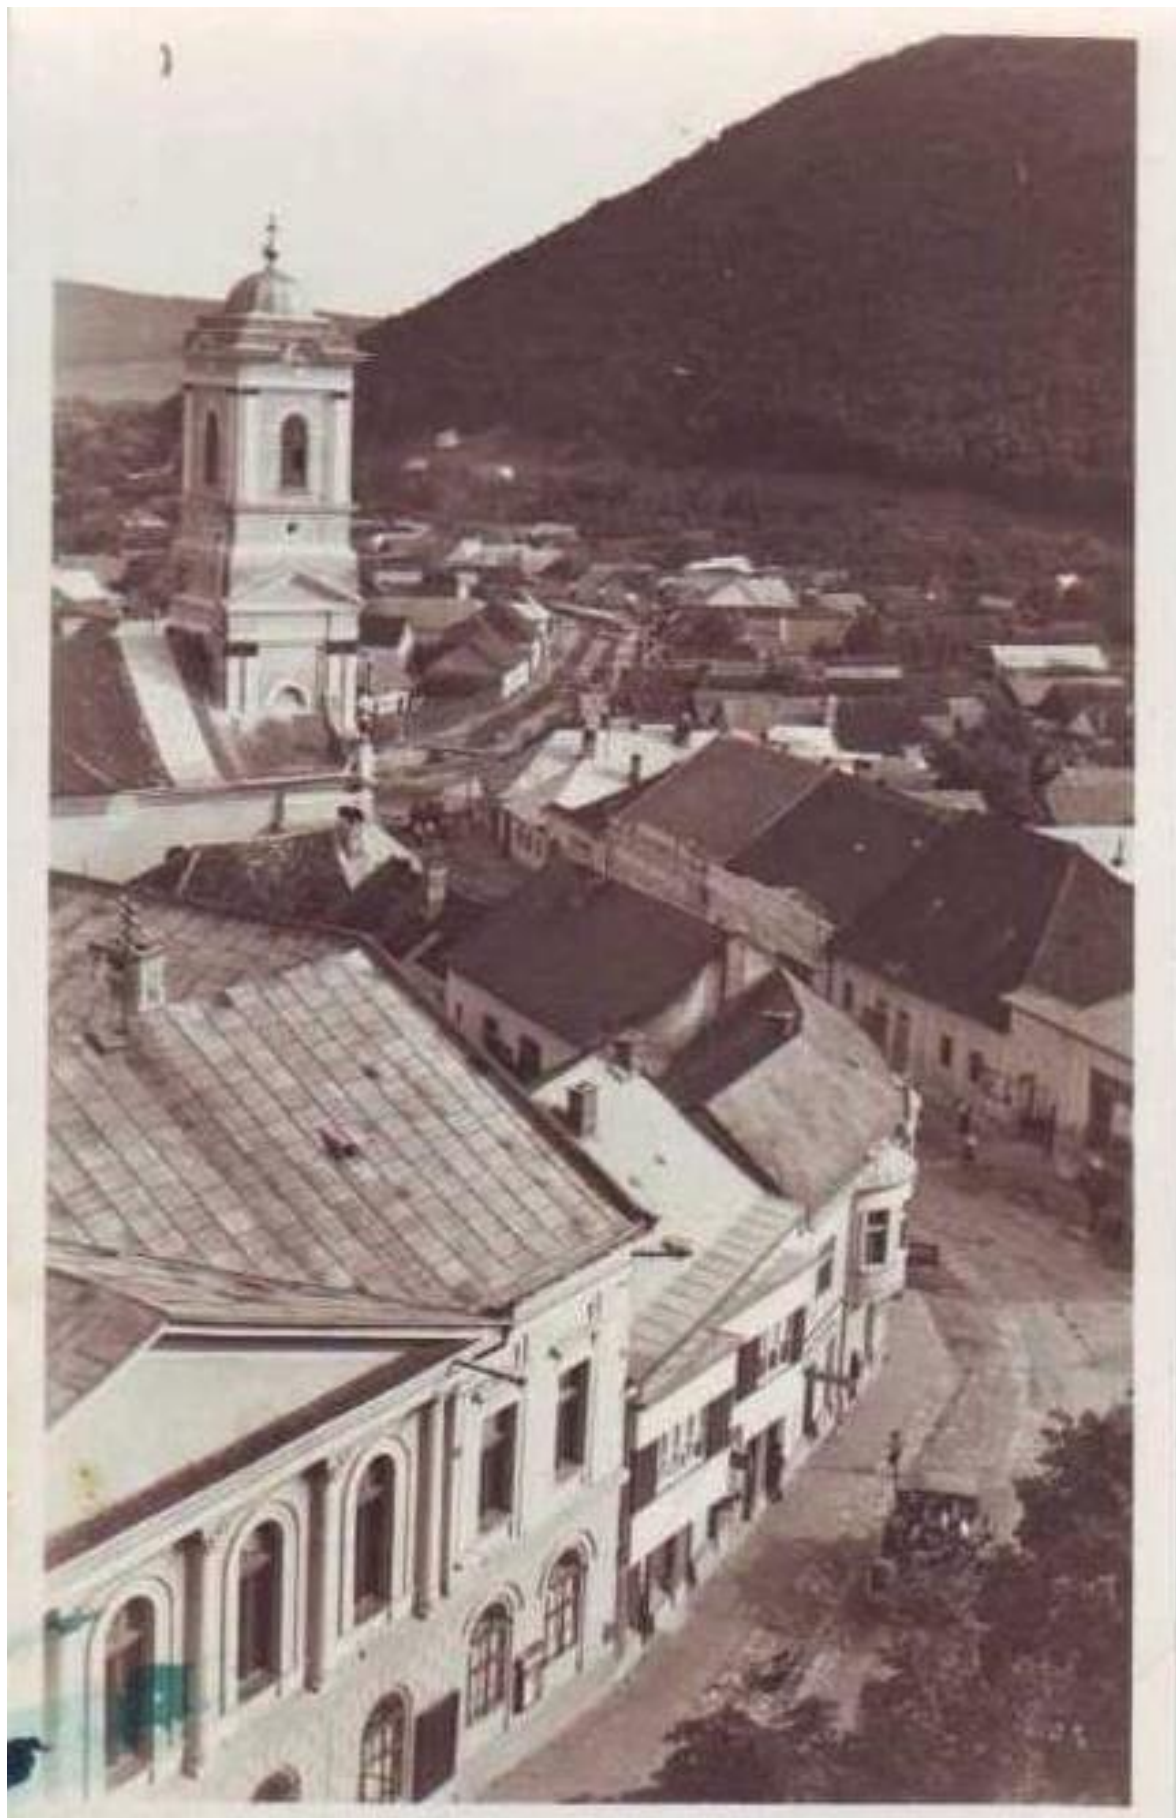

EVANJELICKÝ KOSTOL