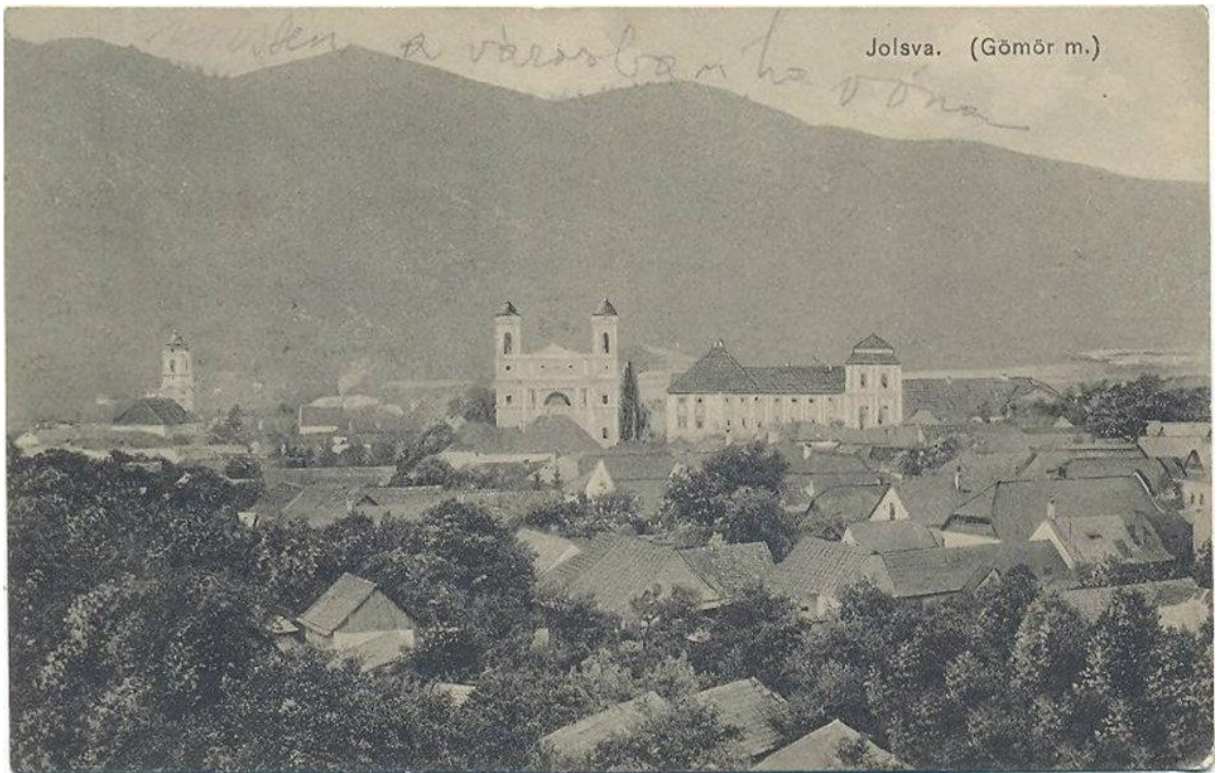

KRAJSKÝ PAMIATKOVÝ ÚRAD BANSKÁ BYSTRICA
LAZOVNÁ 8

Zásady ochrany pamiatkového územia

**PAMIATKOVÁ ZÓNA
JELŠAVA**

HISTORICKÁ FOTODOKUMENTÁCIA

ROK 1939

Jolsva látképe, háttérben a Szkalka-heggyel

Jolsva látképe délkeletről, előtérben a laktanyákkal.