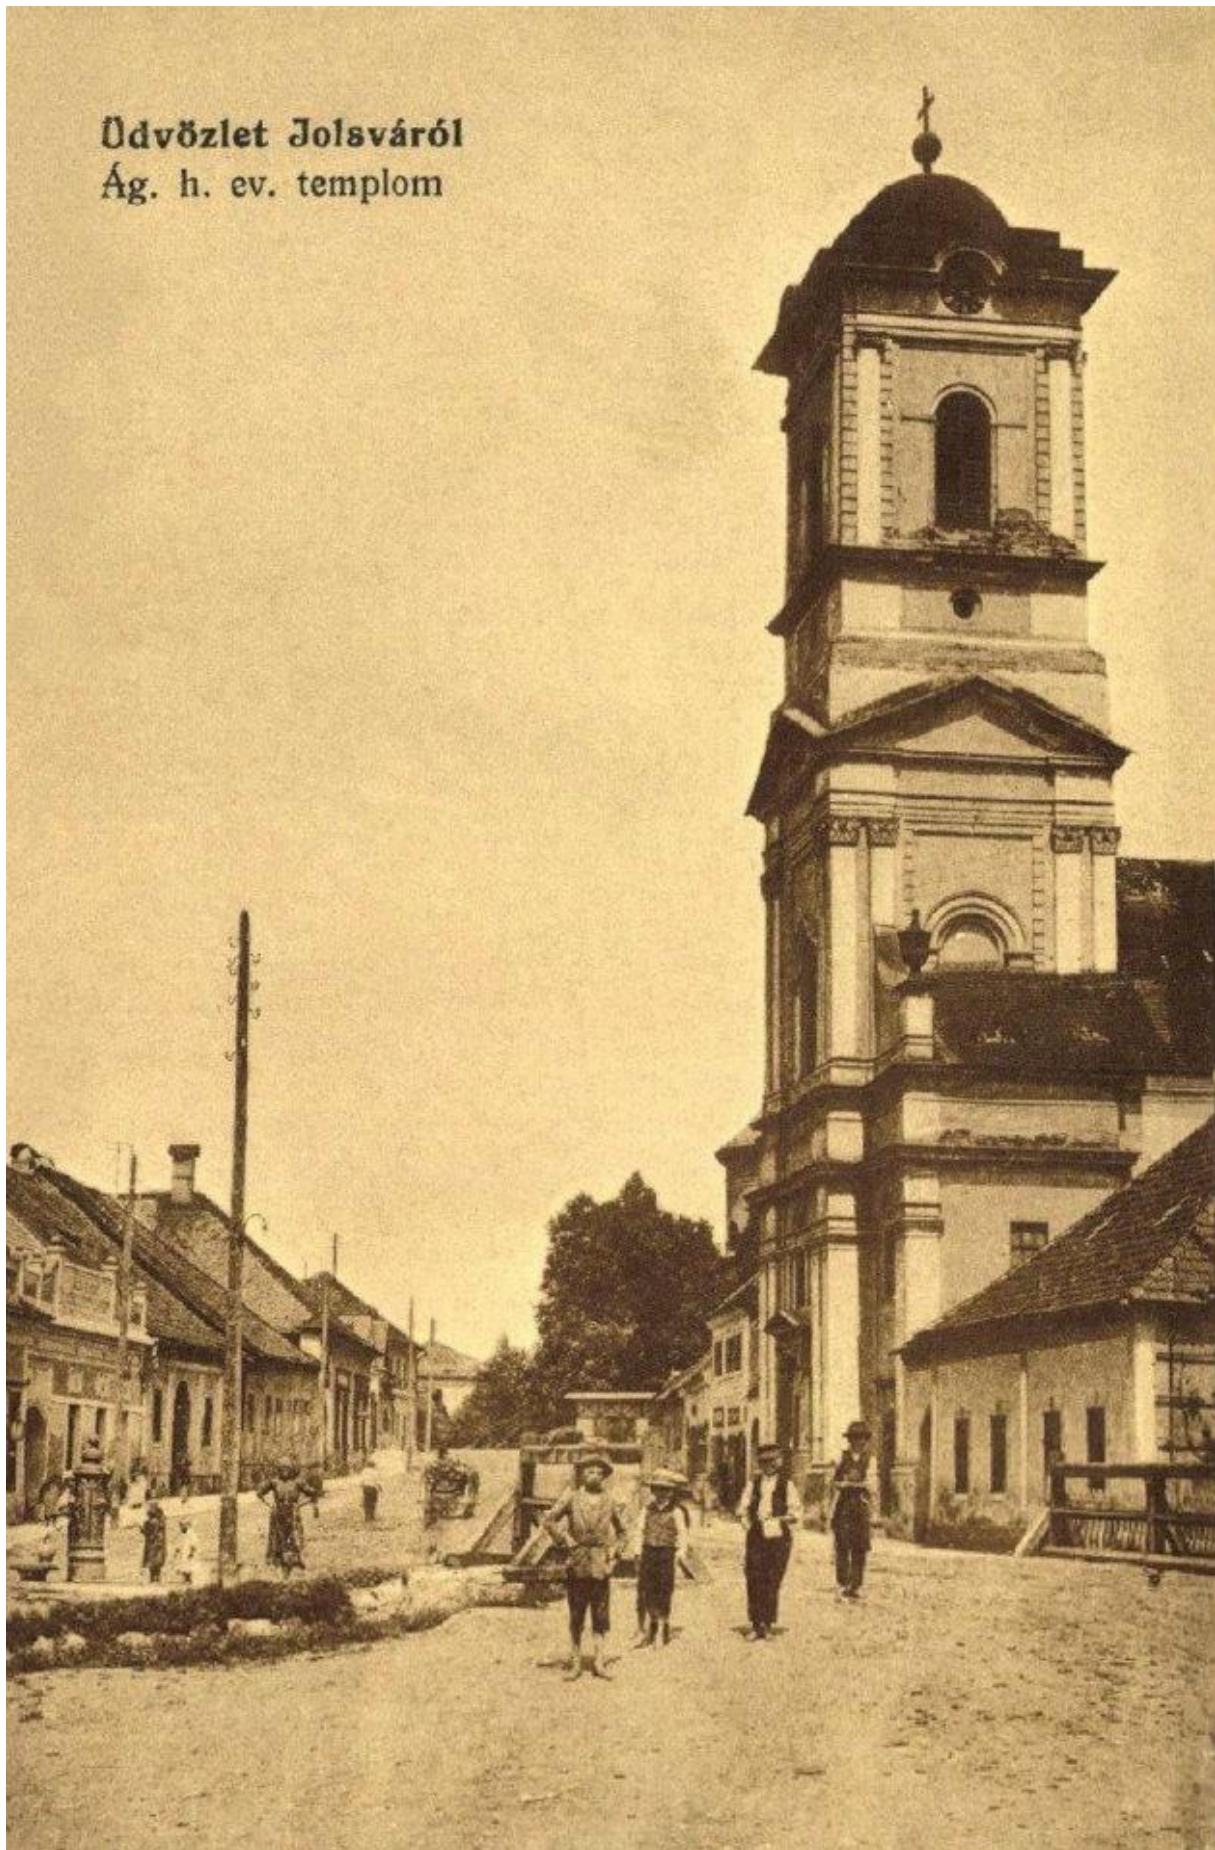

Üdvözlet Jolsváról
Ág. h. ev. templom