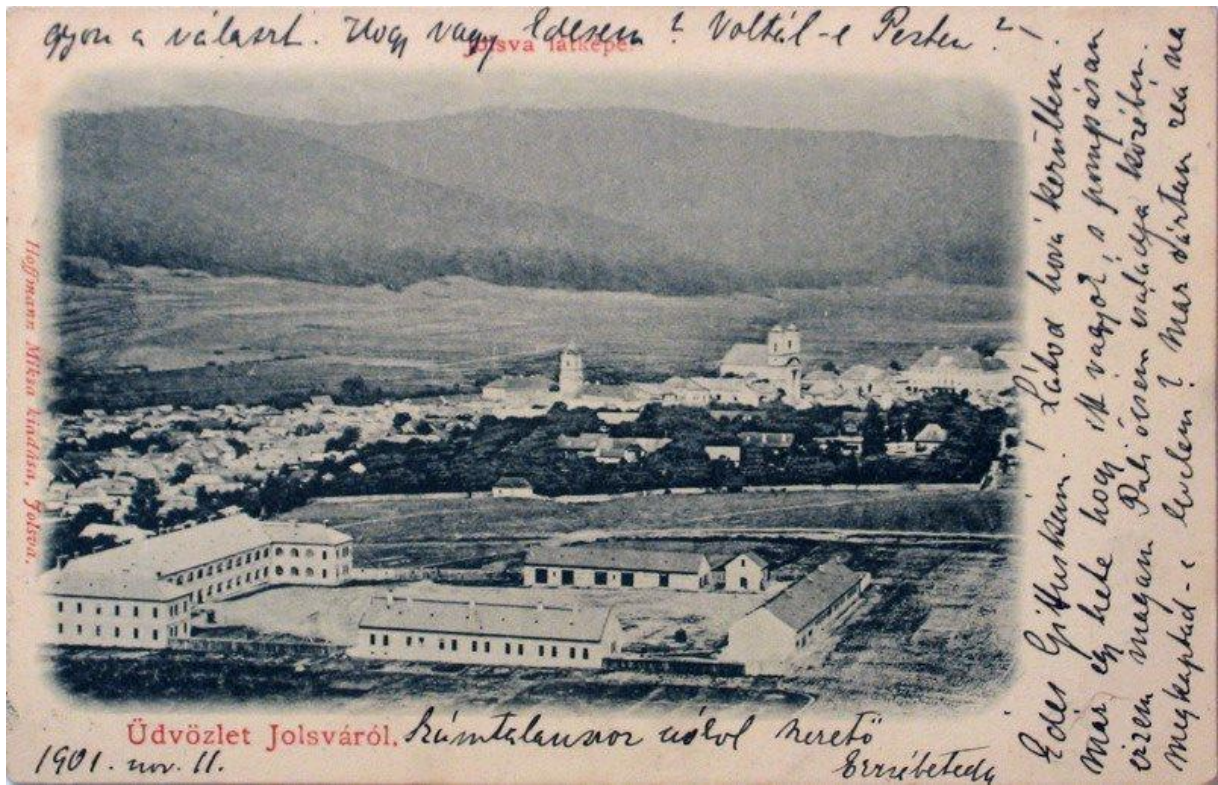

KRAJSKÝ PAMIATKOVÝ ÚRAD BANSKÁ BYSTRICA
LAZOVNÁ 8

Zásady ochrany pamiatkového územia

**PAMIATKOVÁ ZÓNA
JELŠAVA**

HISTORICKÁ FOTODOKUMENTÁCIA

ROK 1939

Jolsva látképe, háttérben a Szkalka-heggyel

Jolsva látképe délkeletről, előtérben a laktanyákkal.