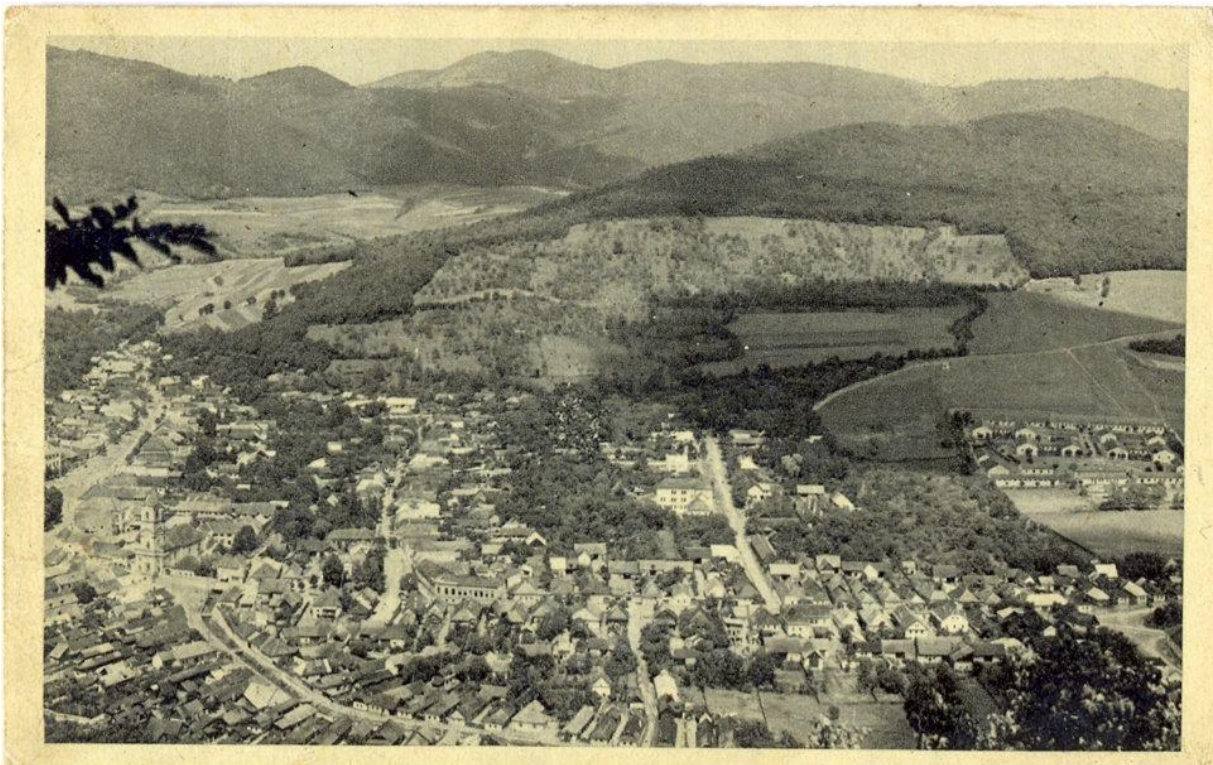

KRAJSKÝ PAMIATKOVÝ ÚRAD BANSKÁ BYSTRICA
LAZOVNÁ 8

Zásady ochrany pamiatkového územia

**PAMIATKOVÁ ZÓNA
JELŠAVA**

HISTORICKÁ FOTODOKUMENTÁCIA

ROK 1939

Jolsva látképe, háttérben a Szkalka-heggyel

Jolsva látképe délkeletről, előtérben a laktanyákkal.