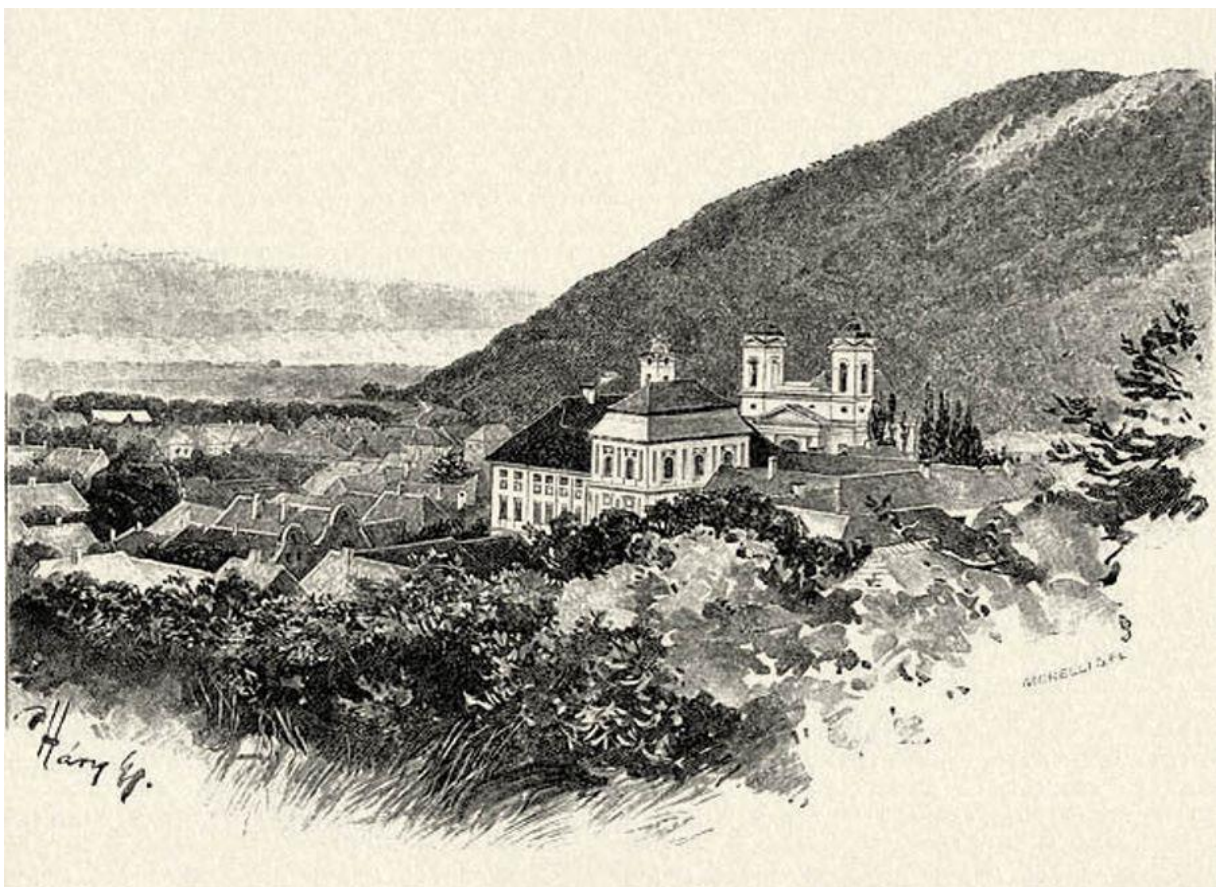

KRAJSKÝ PAMIATKOVÝ ÚRAD BANSKÁ BYSTRICA
LAZOVNÁ 8

Zásady ochrany pamiatkového územia

**PAMIATKOVÁ ZÓNA
JELŠAVA**

HISTORICKÁ FOTODOKUMENTÁCIA

ROK 1939

Jolsva látképe, háttérben a Szkalka-heggyel

Jolsva látképe délkeletről, előtérben a laktanyákkal.