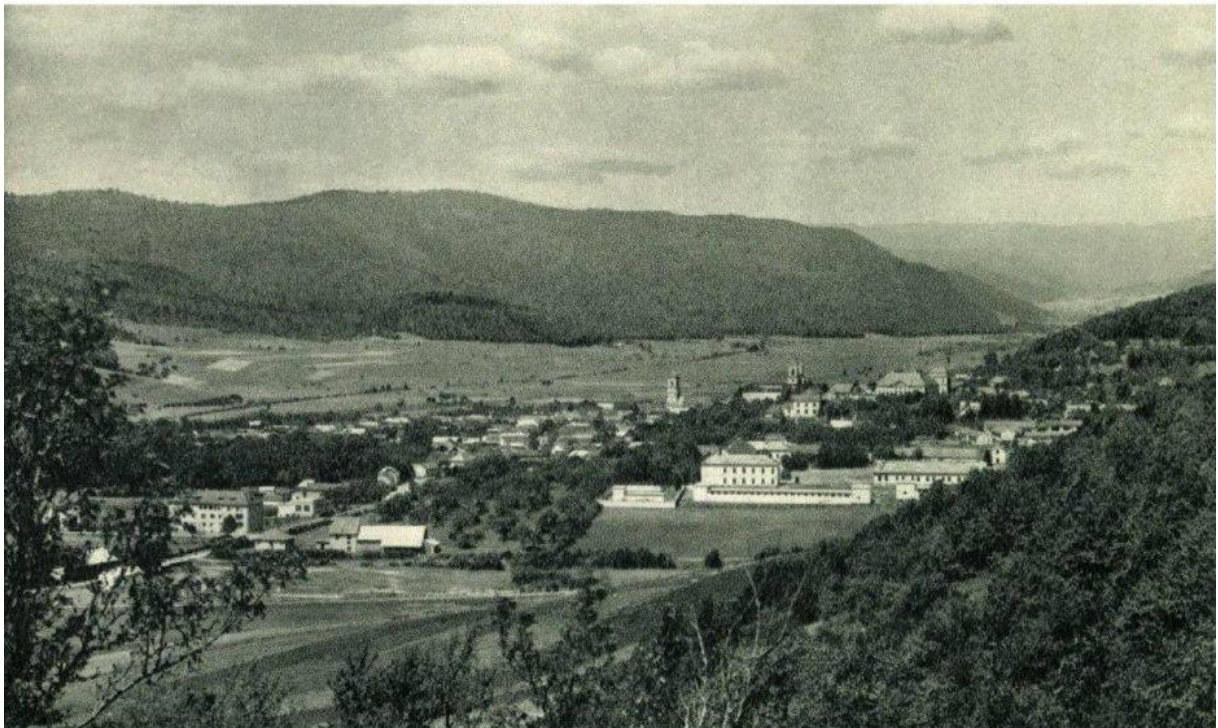

KRAJSKÝ PAMIATKOVÝ ÚRAD BANSKÁ BYSTRICA
LAZOVNÁ 8

Zásady ochrany pamiatkového územia

**PAMIATKOVÁ ZÓNA
JELŠAVA**

HISTORICKÁ FOTODOKUMENTÁCIA

ROK 1939

Jolsva látképe, háttérben a Szkalka-heggyel

Jolsva látképe délkeletről, előtérben a laktanyákkal.