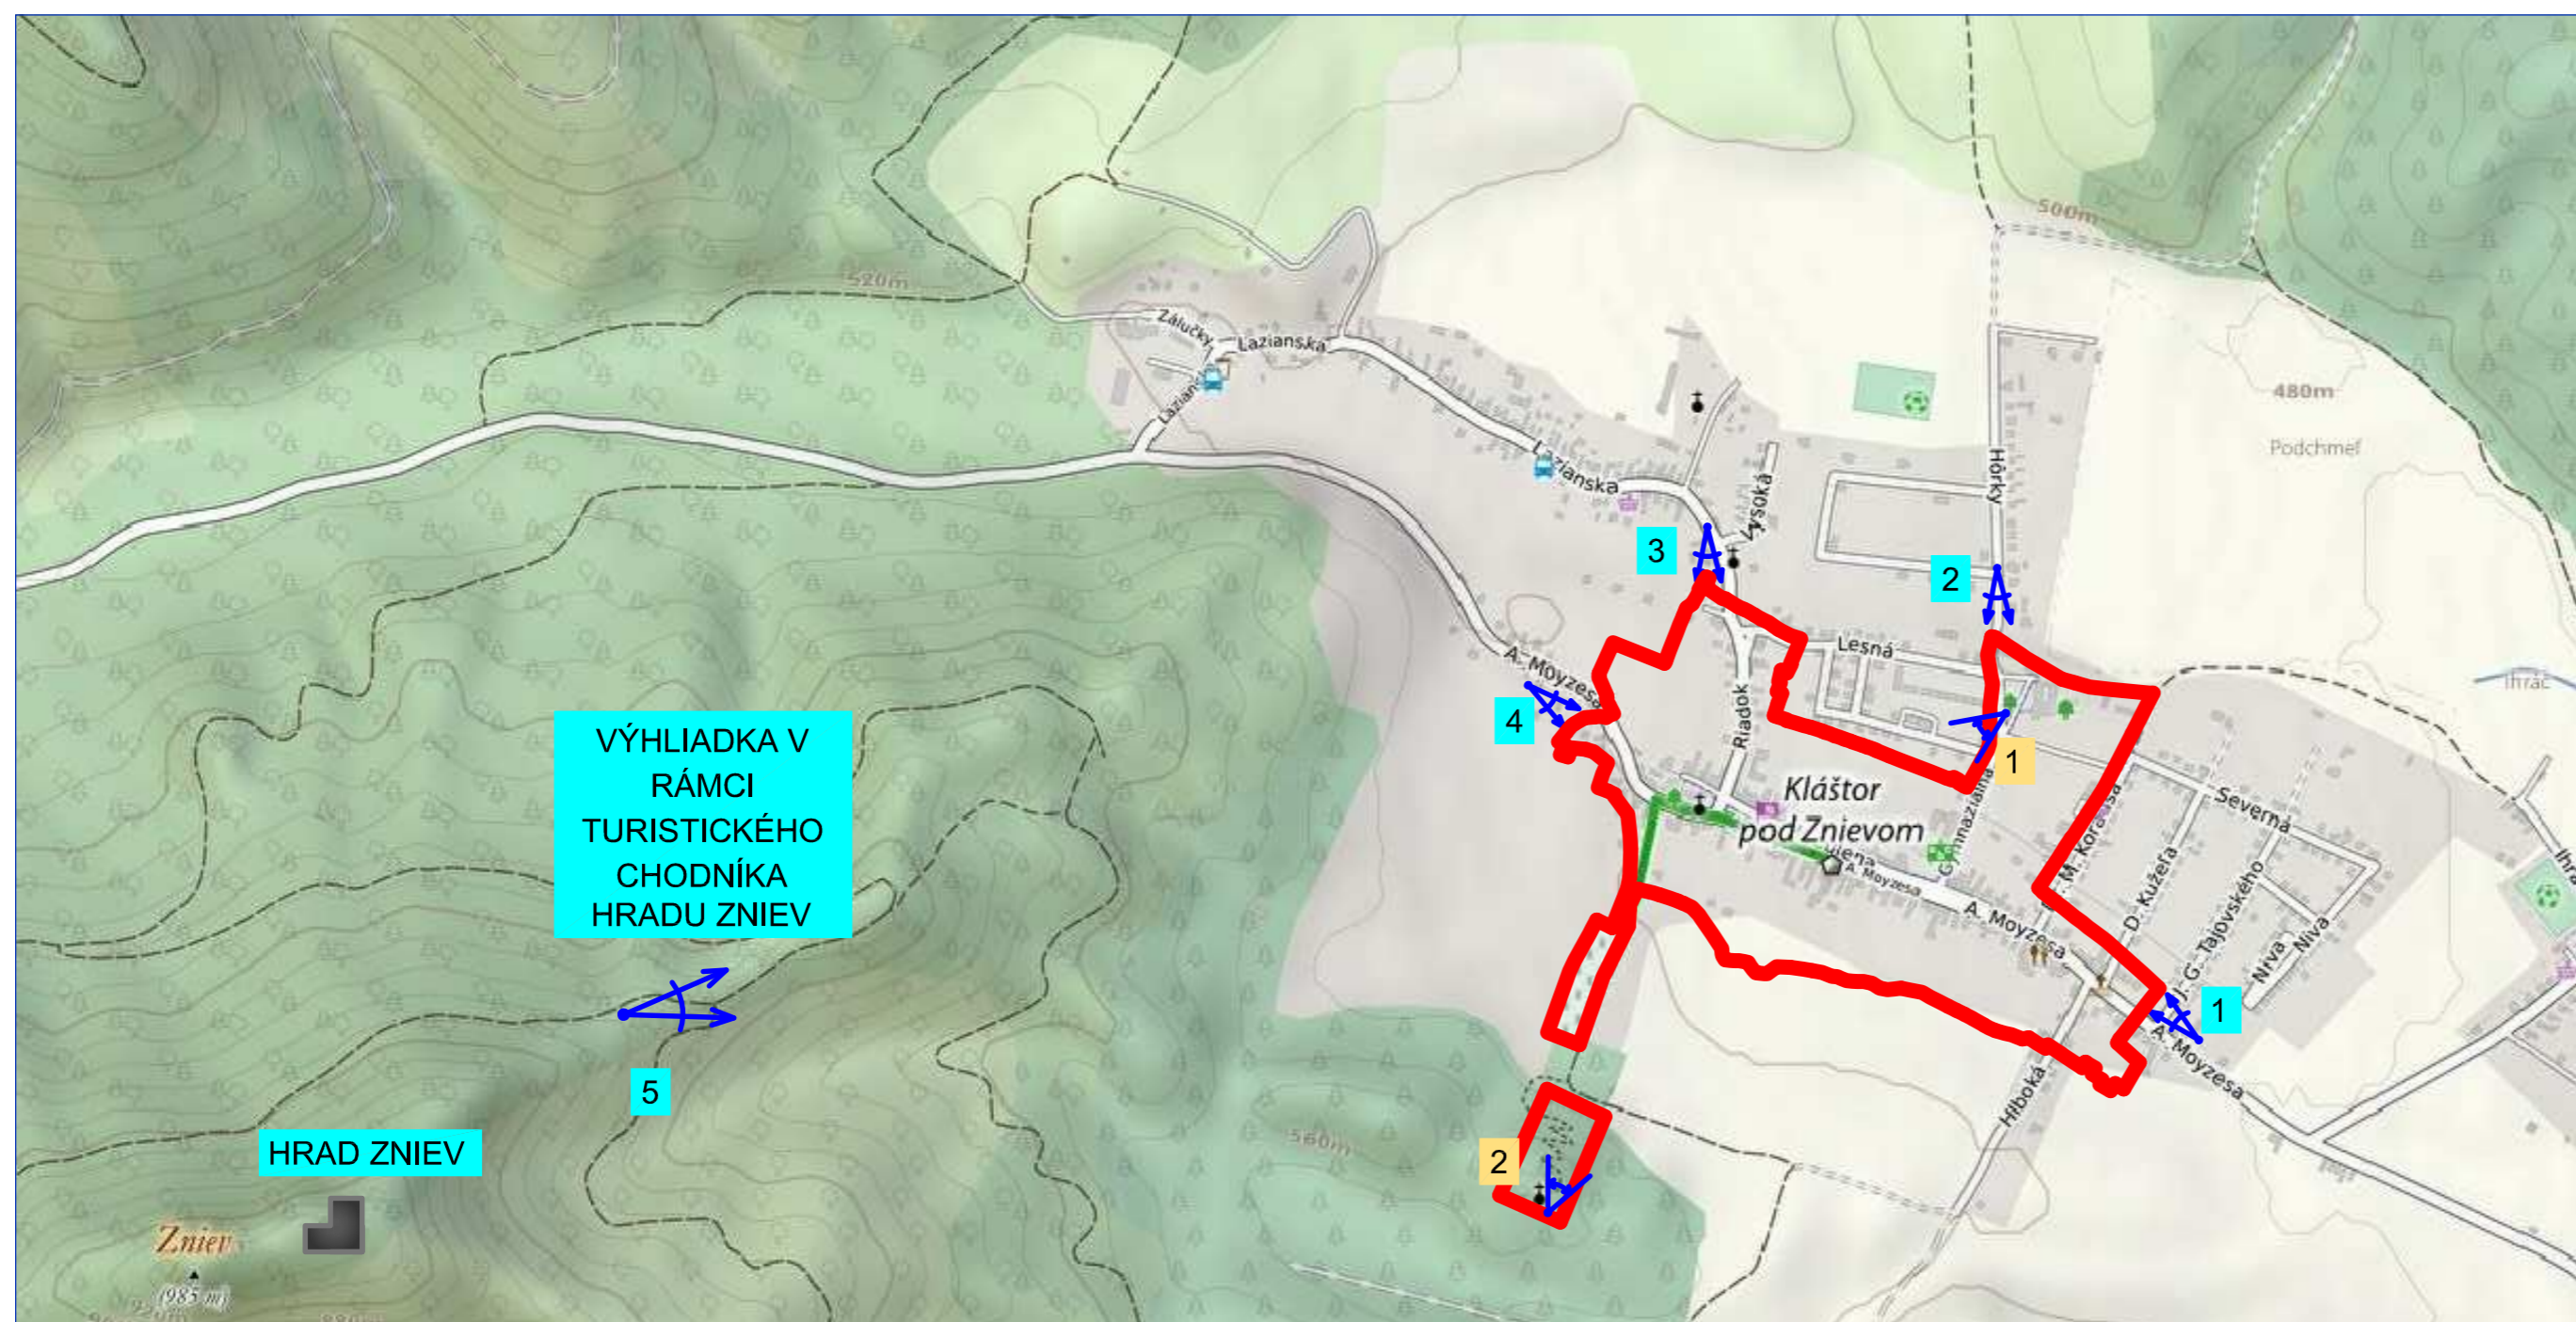

PAMIATKOVÁ ZÓNA OBCE KLÁŠTOR POD ZNIEVOM ŠIRŠIE VZŤAHY

CHRÁNENÉ POHLADOVÉ UHLY NA HISTORICKÚ SILUETU PAMIATKOVÉHO ÚZEMIA

- 1 CHRÁNENÝ PANORAMATICKÝ POHLAD NA JUHOVÝCHODNÚ ČASŤ PAMIATKOVÉHO ÚZEMIA V POZADÍ S POHORÍM MALEJ FATRY A VRCHU ZNIEV ŽIARSKÉHO POHORIA
- 2 CHRÁNENÝ PANORAMATICKÝ POHLAD NA SEVERNÚ ČASŤ PAMIATKOVÉHO ÚZEMIA V POPREDÍ S AREÁLOM KLÁŠTORA PREMONŠTRÁTOV
- 3 CHRÁNENÝ PANORAMATICKÝ POHLAD NA SEVEROZÁPADNÚ ČASŤ PAMIATKOVÉHO ÚZEMIA V POPREDÍ S ULIČNOU ZÁSTAVBOU RIADKU
- 4 CHRÁNENÝ PANORAMATICKÝ POHLAD NA ZÁPADNÚ ČASŤ PAMIATKOVÉHO ÚZEMIA V POPREDÍ S PŔVODNÝM AREÁLOM FARSKEJ ŠKOLY A DOMNANTOU FARSKEHO KOSTOLA SV. MIKULÁŠA
- 5 CHRÁNENÝ PANORAMATICKÝ POHLAD NA CELÉ ÚZEMIE PAMIATKOVEJ ZÓNY OBCE KLÁŠTOR POD ZNIEVOM S TURISTICKEJ TRASY A VÝHLADKOVEJ TERASY HRADU ZNIEV

CHRÁNENÉ POHLADOVÉ UHLY Z INTERIÉRU PAMIATKOVÉHO ÚZEMIA

- 1 CHRÁNENÝ PANORAMATICKÝ POHLAD NA ZACHOVANÚ HISTORICKÚ URBANSTICKÚ ŠTRUKTÚRU V CENTRÁLNEJ ČASŤI PAMIATKOVEJ ZÓNY A NA IMPOZANTNÝ KRAJINNÝ OBRAZ VRCHU ZNIEV ŽIARSKÉHO POHORIA
- 2 CHRÁNENÝ PANORAMATICKÝ POHLAD NA CELÉ ÚZEMIE PAMIATKOVEJ ZÓNY OBCE KLÁŠTOR POD ZNIEVOM A NA IMPOZANTNÝ KRAJINNÝ OBRAZ - CENTRÁLNEJ ČASŤI TURČIANSKEJ KOTLINY

Dielo podlieha autorským právam podľa zákona č.618/2003 Z.z.

KRAJSKÝ PAMATKOVÝ ÚRAD ŽILINA: ING. MILOŠ DUDÁŠ, CSc. - riaditeľ		KRAJSKÝ PAMATKOVÝ ÚRAD ŽILINA pracovisko MARTIN	
KRAJSKÝ PAMATKOVÝ ÚRAD ŽILINA, PRACOVISKO MARTIN: ING. ARCH. KAROL ĎURIAN, PhD. - zodpovedný nešiteľ			
akcia	_____	ZÁSADY OCHRANY PAMIATKOVÉHO ÚZEMIA - PAMIATKOVEJ ZÓNY OBCE KLÁŠTOR POD ZNIEVOM	
výkres	_____	ŠIRŠIE VZŤAHY	
spoluštitelia	_____	Mgr. KRISTINA ZVEDELOVÁ, PhD., PhDr. JANA SLAMEŇOVÁ MGR. ING. MIROSLAVA ŠICHTOVÁ, MGR. MARTIN FURMAN, PhD.	
grafická časť	_____	ING. ARCH. KAROL ĎURIAN, PhD.	
číslo paré	_____	UPD - podklad	číslo výkresu
_____	_____	11/2015	_____
_____	_____	1 : 10000	_____
_____	_____	6 x A4	1.