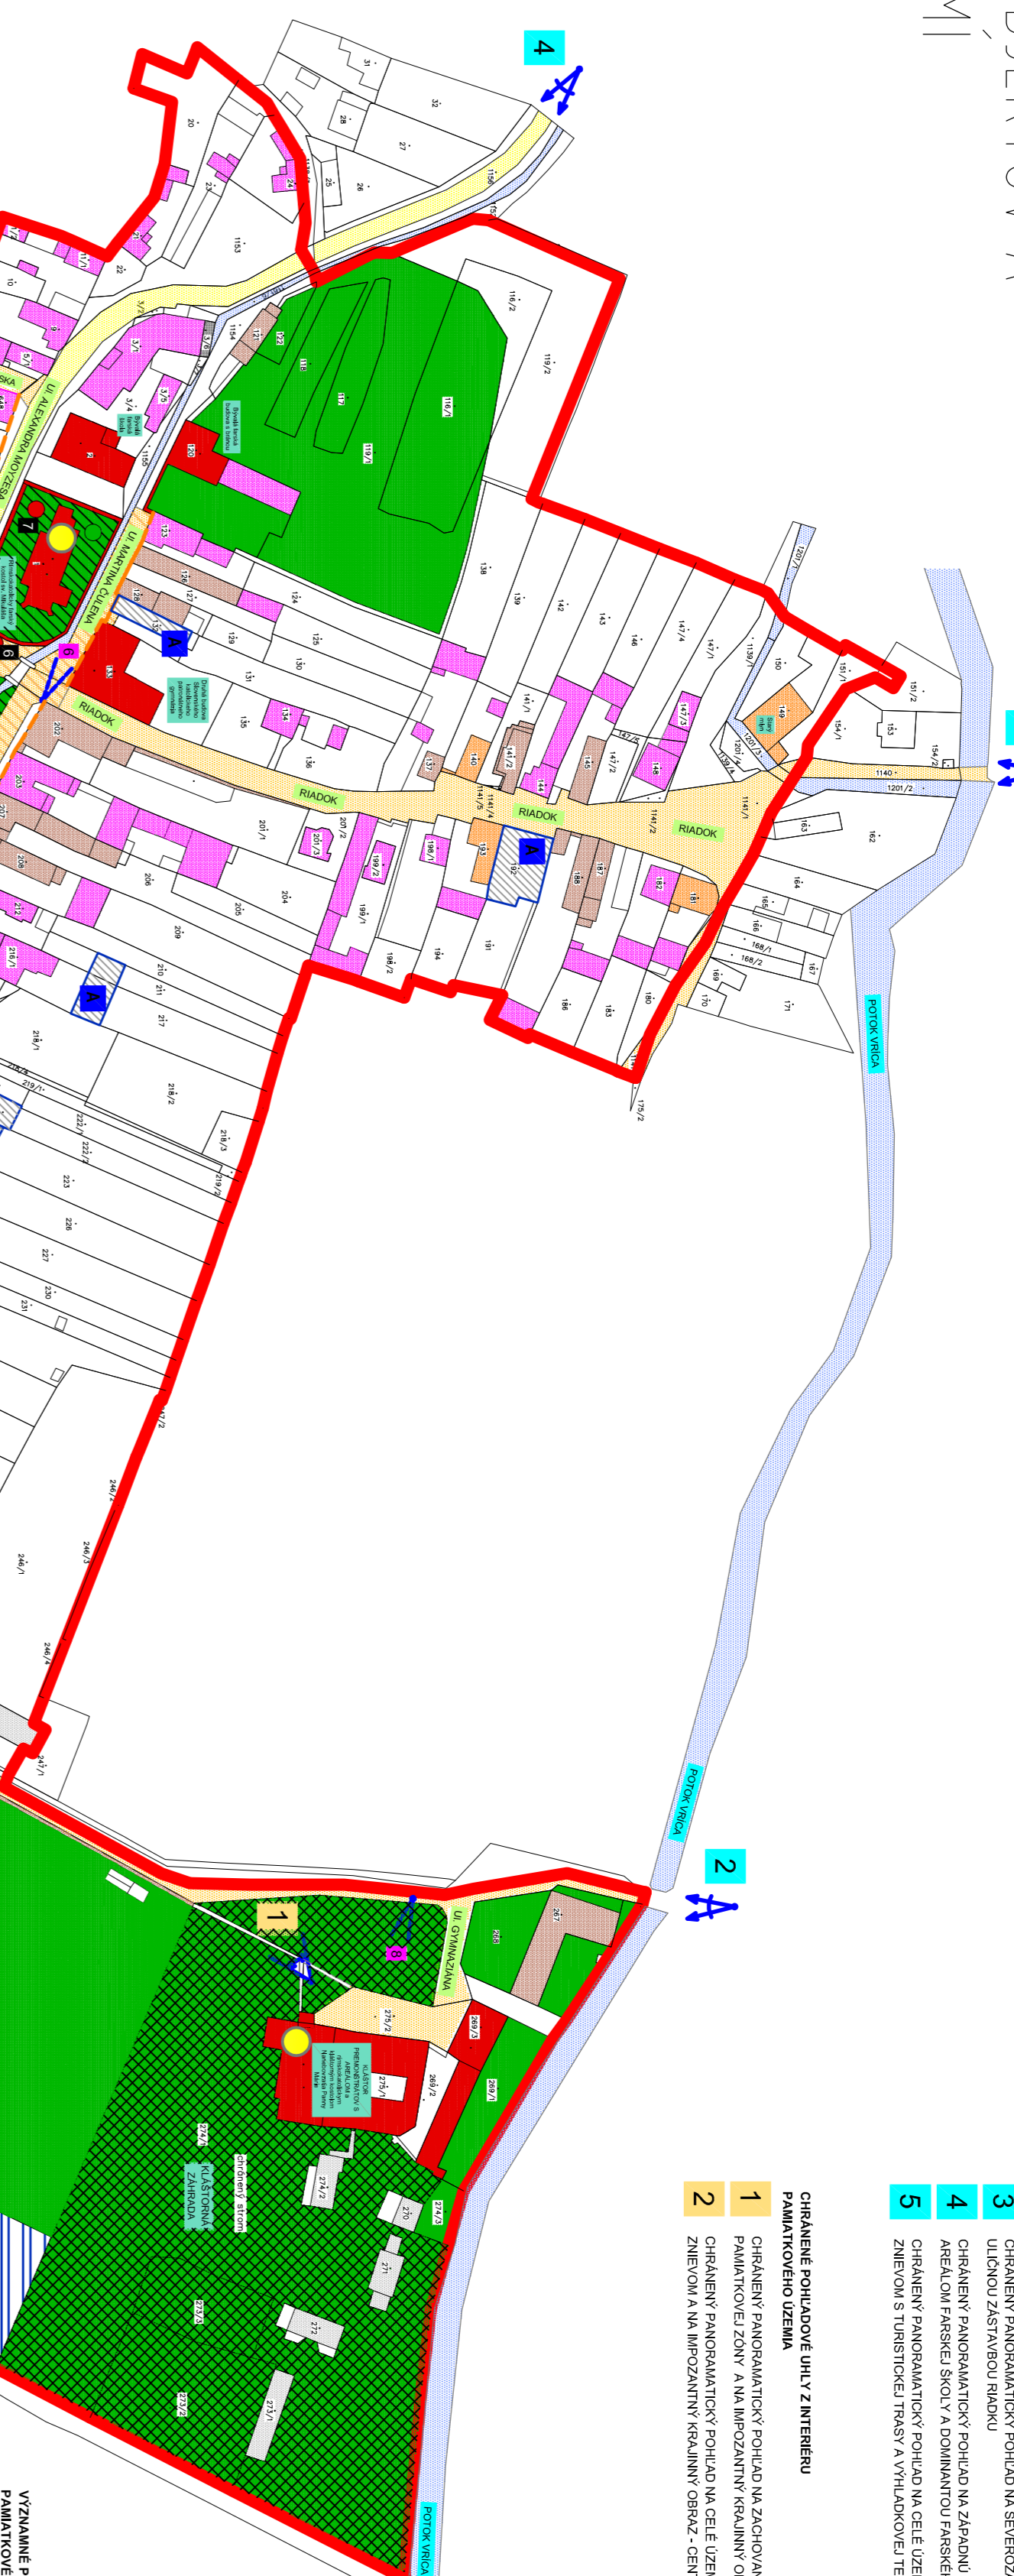

PAMIATKOVÁ ZÓNA OBCE KLÁŠTOR POD ZNIEVOM

ROZBOR PAMIATKOVÝCH HODNÔT OBJEKTOV A PRIESTOROV V PAMIATKOVOM ÚZEMÍ

CHYBNÉ POUŽITIE ÚHL V HISTORICKOM MESTE

1. **1** CHYBNÝ PANOŠIAKTÝ POJAD NA JAVOVCHODNÚ ČASŤ PAMIATKOVÉHO ÚZEMIA V PODOBE MALÉJ TRATY A VODNÝ ZNIEV, ZÁBERNÝ POKRMA V
2. **2** CHYBNÝ PANOŠIAKTÝ POJAD NA SEVERNÚ ČASŤ PAMIATKOVÉHO ÚZEMIA V
3. **3** CHYBNÝ PANOŠIAKTÝ POJAD NA SEVEROZÁPADNÚ ČASŤ PAMIATKOVÉHO ÚZEMIA V PÔRBE S
4. **4** CHYBNÝ PANOŠIAKTÝ POJAD NA ZÁPADNÚ ČASŤ PAMIATKOVÉHO ÚZEMIA V PÔRBE S
5. **5** CHYBNÝ PANOŠIAKTÝ POJAD NA ĽAVÚ ČASŤ PAMIATKOVÉHO ÚZEMIA V PÔRBE S

CHYBNÉ POUŽITIE ÚHL V INTERIERE

1. **1** CHYBNÝ PANOŠIAKTÝ POJAD NA ZACHOVANÍ HISTORICKU URBANISTICKU STRUKTÚRU V CENTRÁLNEJ ČASŤ
2. **2** CHYBNÝ PANOŠIAKTÝ POJAD NA CIEĽ ÚZEMIE PAMIATKOVÉ ZONY ODE KLÁŠTOR POD