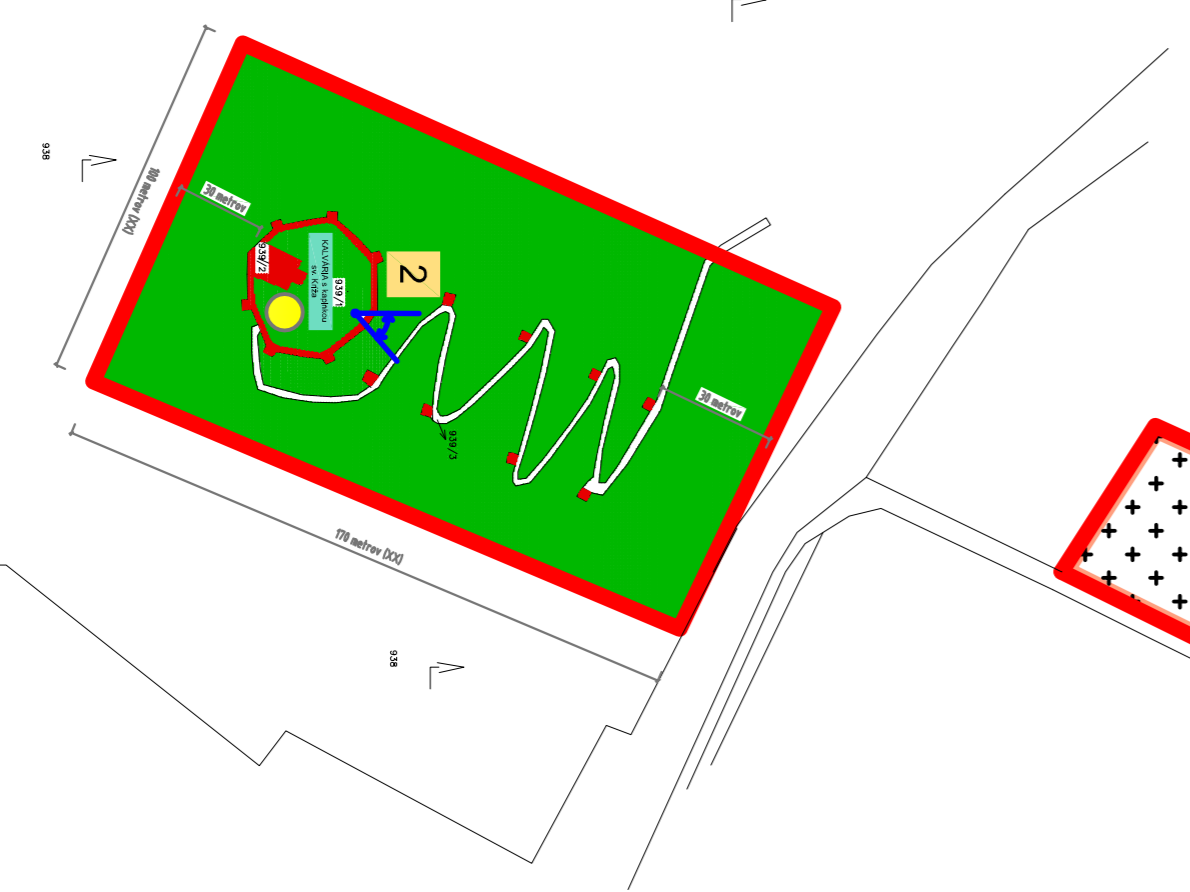

VÝHLADKA V RAMCI TURISTICKÉHO CHODNIKA HRADU ZNIEV