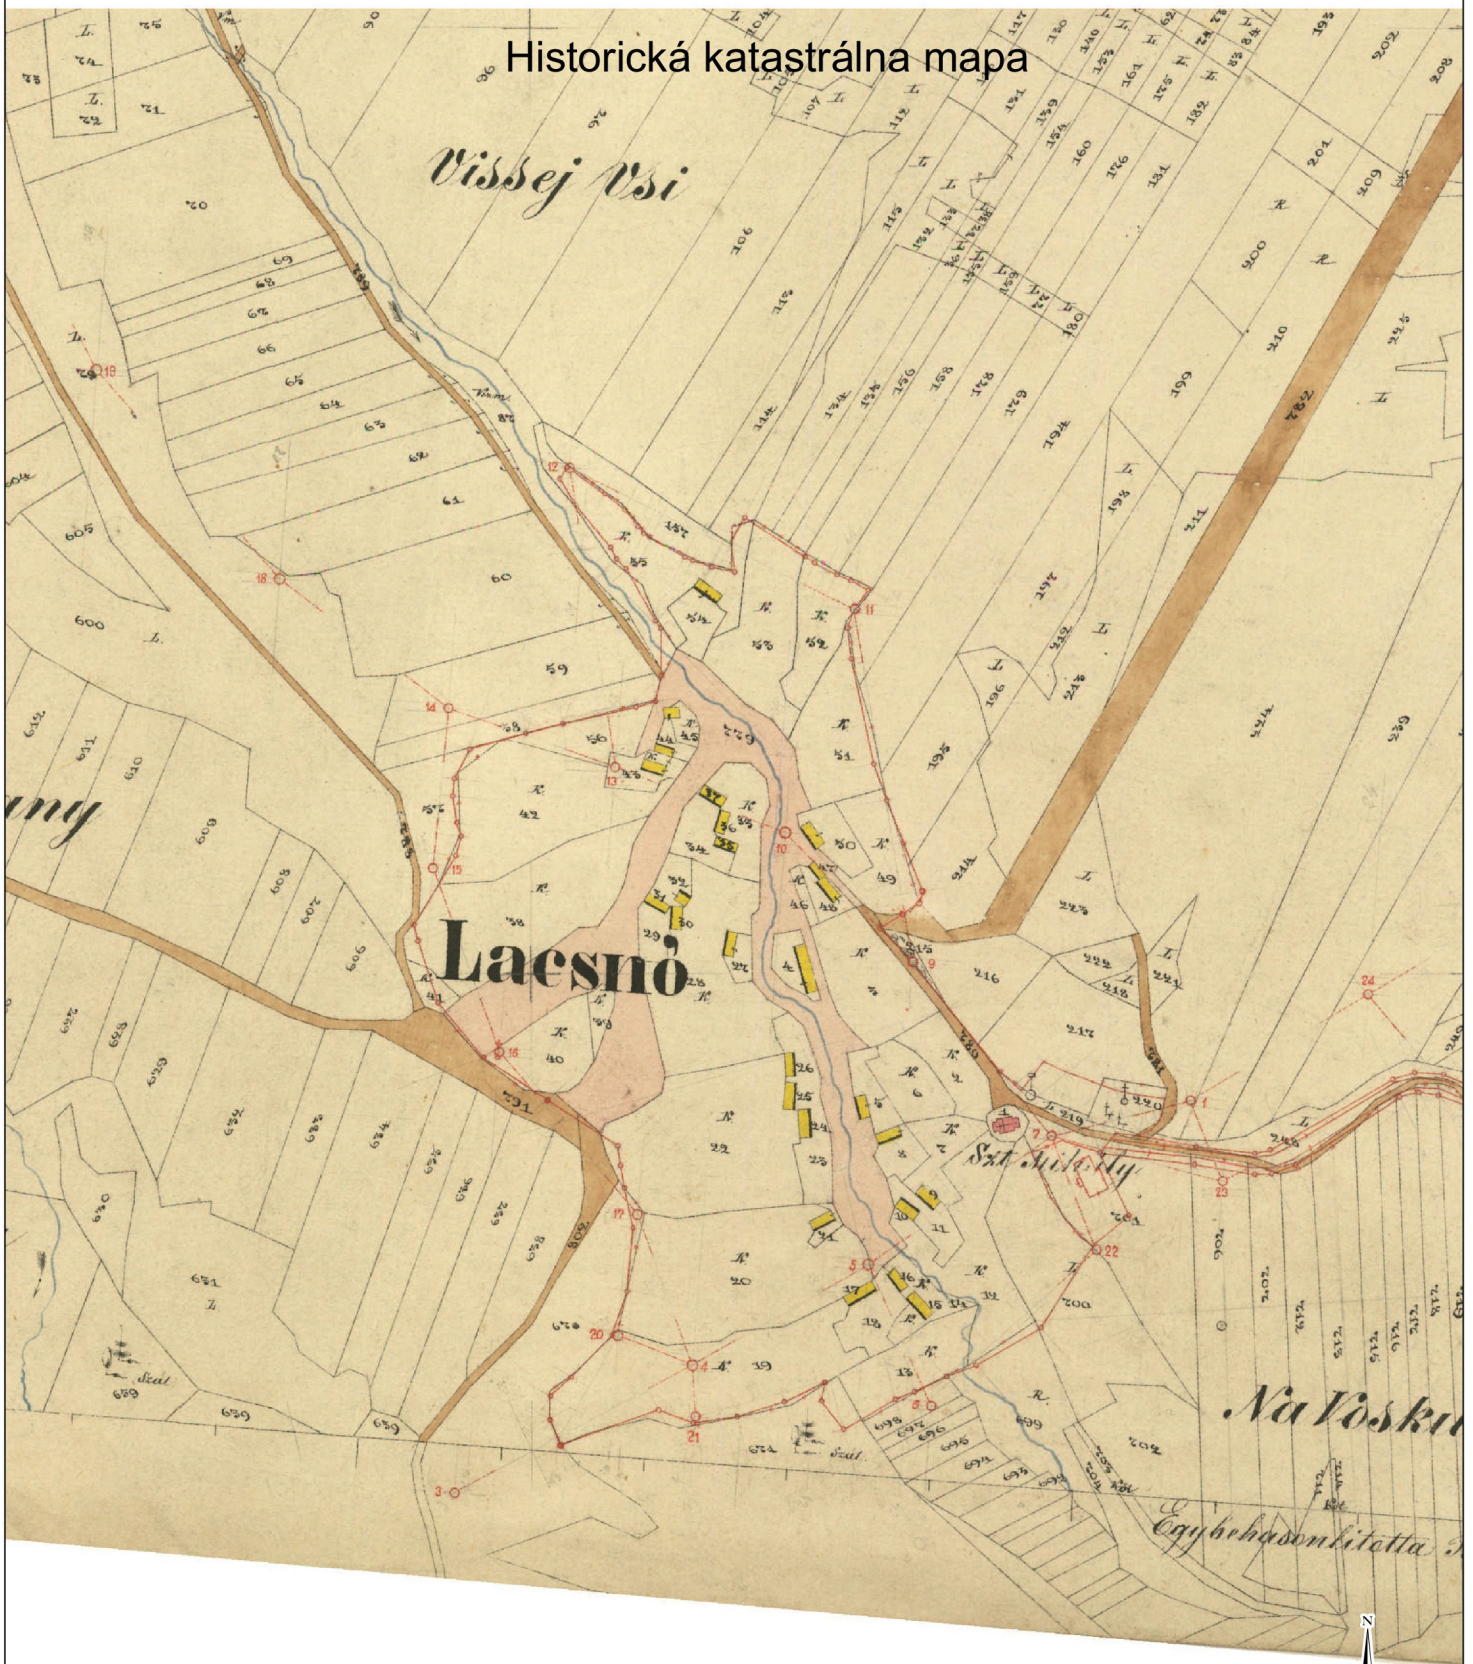

ZÁSADY OCHRANY PAMIATKOVÉHO ÚZEMIA PAMIATKOVÁ ZÓNA LIPOVCE, ČASŤ LAČNOV

Historická katastrálna mapa

Riaditeľka KPÚ Prešov:	PhDr. Mária Poláková	KRAJSKÝ PAMIATKOVÝ ÚRAD PREŠOV	
Zodpovedný riešiteľ:	Ing. Peter Glos		
Spoluriešitelia:	Ing. arch. Jana Onufráková Ing. Eva Semanová	Mgr. Marián Uličný Ph.D.	
Akcia:	ZÁSADY OCHRANY PAMIATKOVÉHO ÚZEMIA PAMIATKOVÁ ZÓNA LIPOVCE, ČASŤ LAČNOV		
Výkres:	Historická katastrálna mapa	Formát:	A2
Autor výkresu:	kópia	Mierka:	1:2000
		Dátum:	10/2009
		Č. výkresu:	5