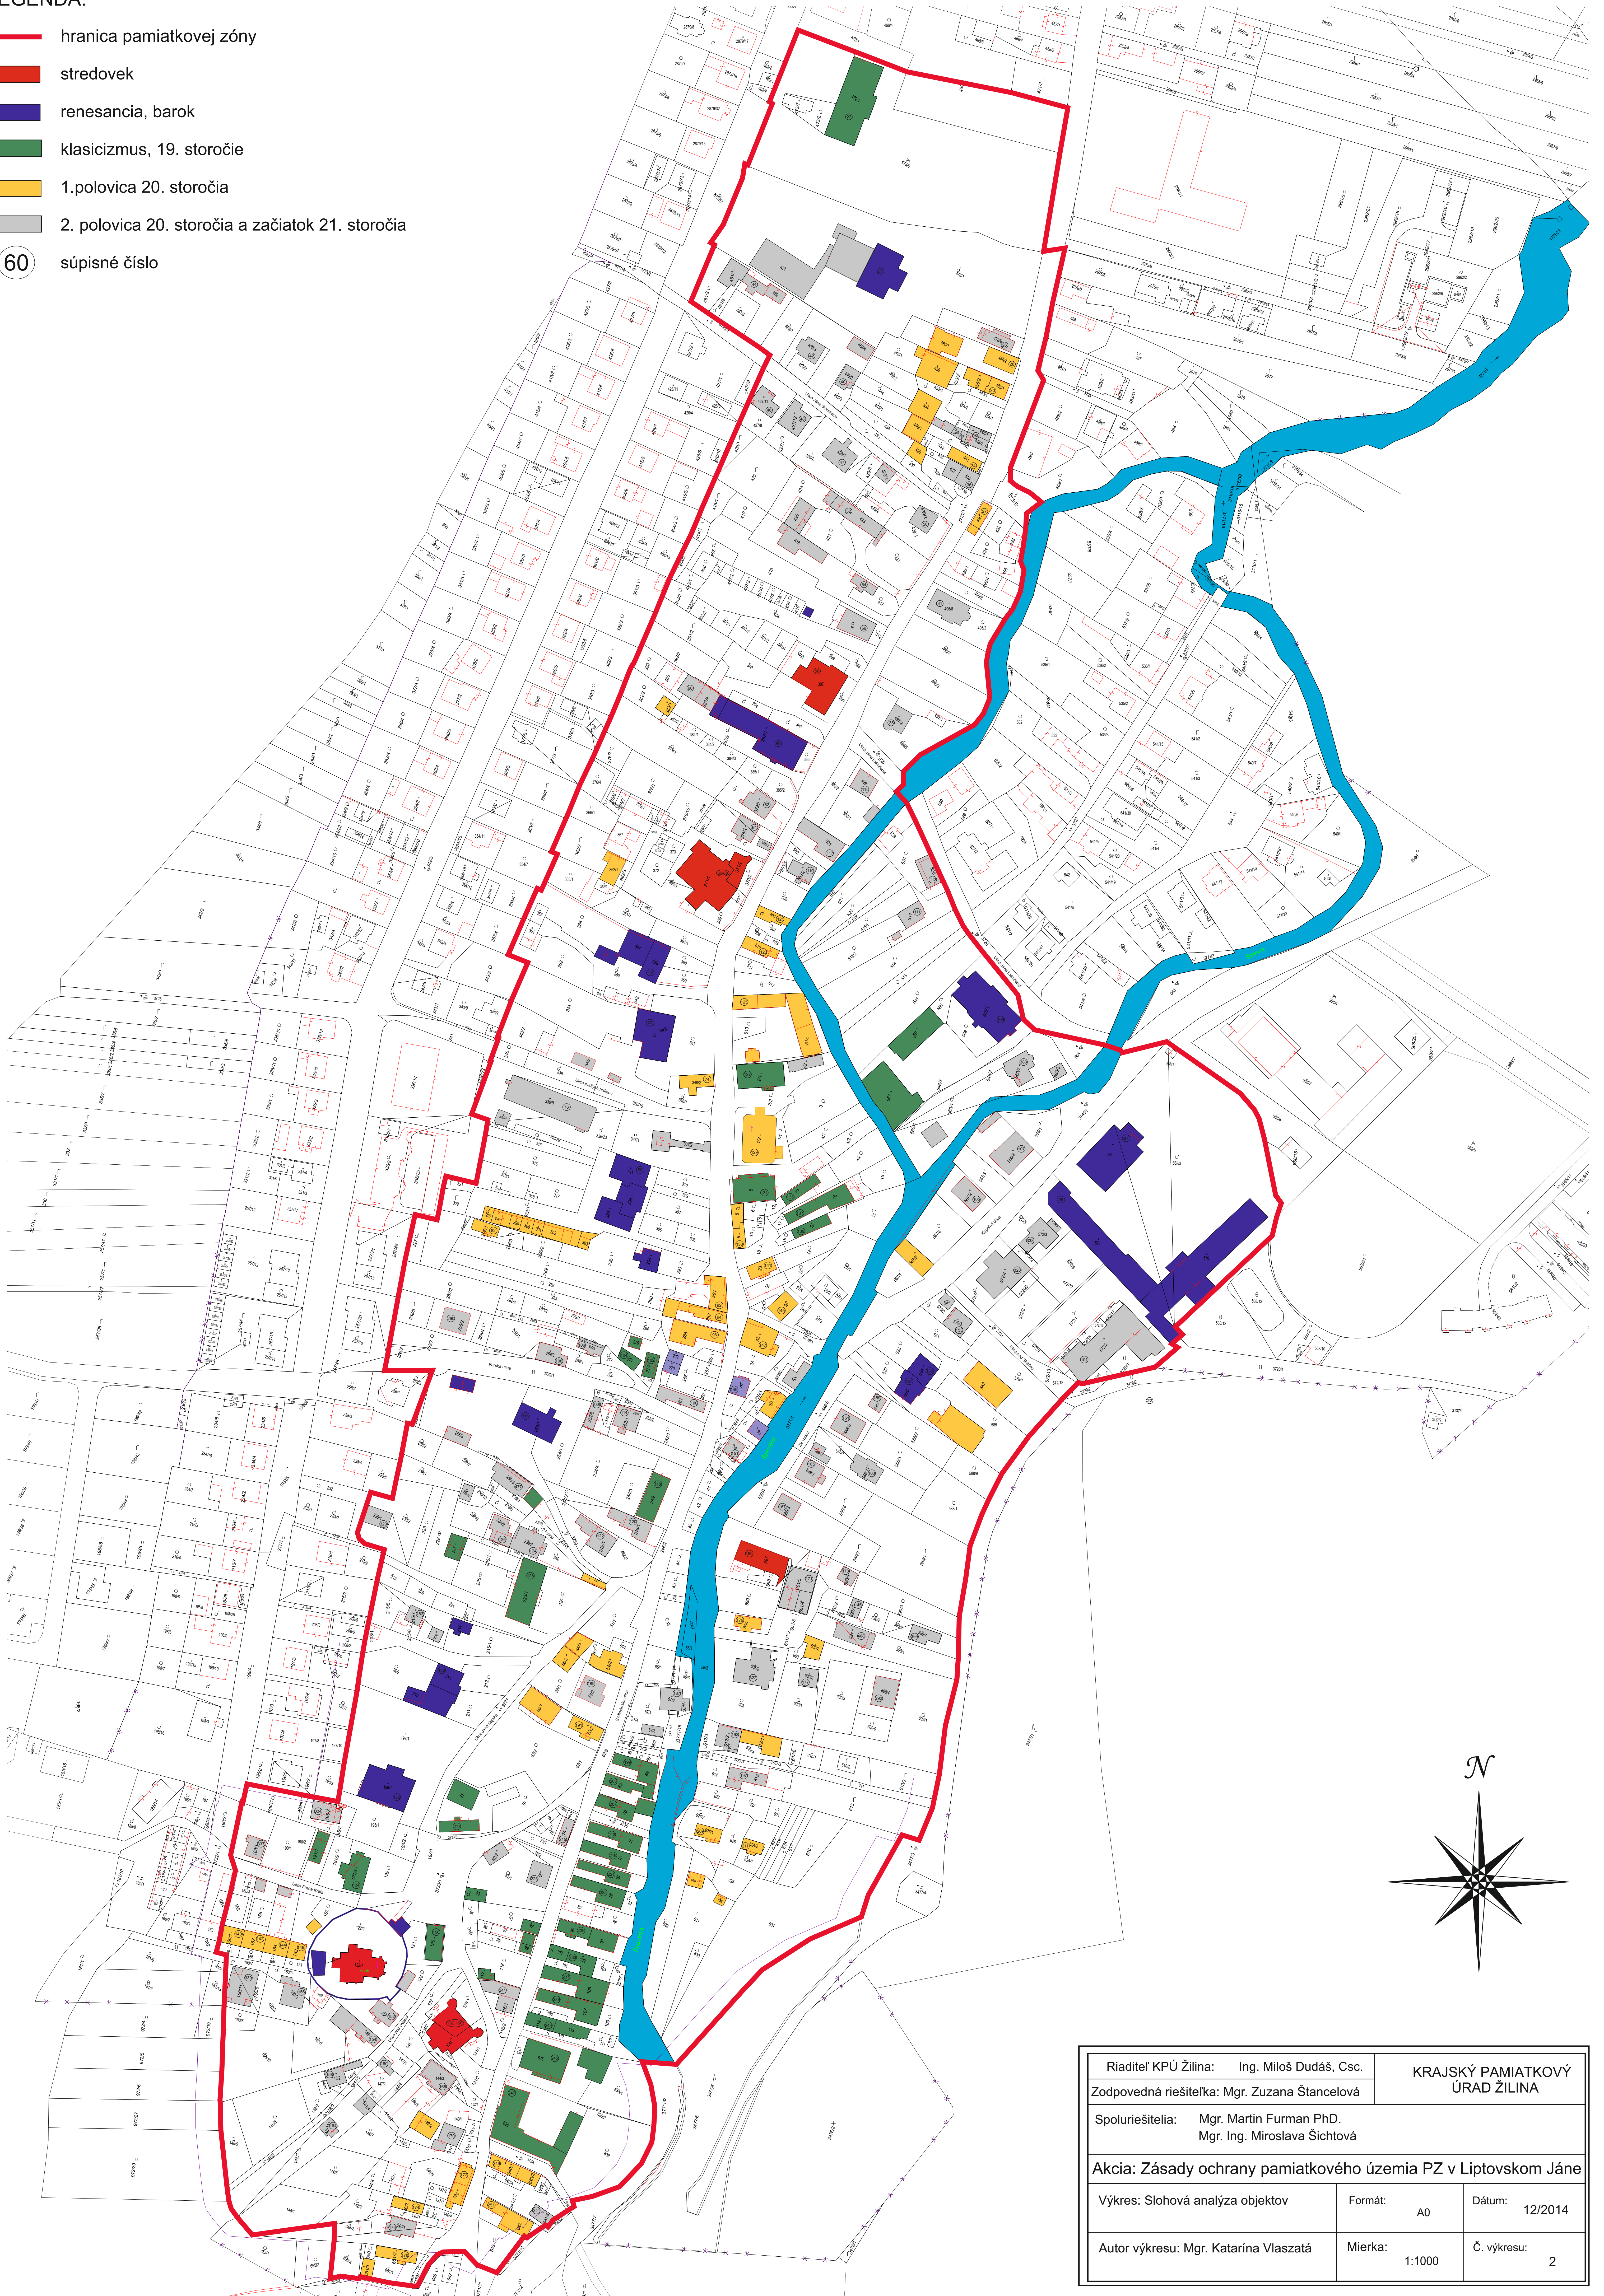

LEGENDA:

- hranica pamiatkovej zóny
- stredovek
- renesancia, barok
- klasicizmus, 19. storočie
- 1. polovica 20. storočia
- 2. polovica 20. storočia a začiatok 21. storočia
- 60 súpisné číslo

Riaditeľ KPÚ Žilina: Ing. Miloš Dudáš, Csc. Zodpovedná riešiteľka: Mgr. Zuzana Štancelová	KRAJSKÝ PAMIATKOVÝ ÚRAD ŽILINA	
Spoluriešiteľia: Mgr. Martin Furman PhD. Mgr. Ing. Miroslava Sichtová		
Akcia: Zásady ochrany pamiatkového územia PZ v Liptovskom Jáne		
Výkres: Slohová analýza objektov	Formát: A0	Dátum: 12/2014
Autor výkresu: Mgr. Katarína Vlaszatá	Mierka: 1:1000	Č. výkresu: 2