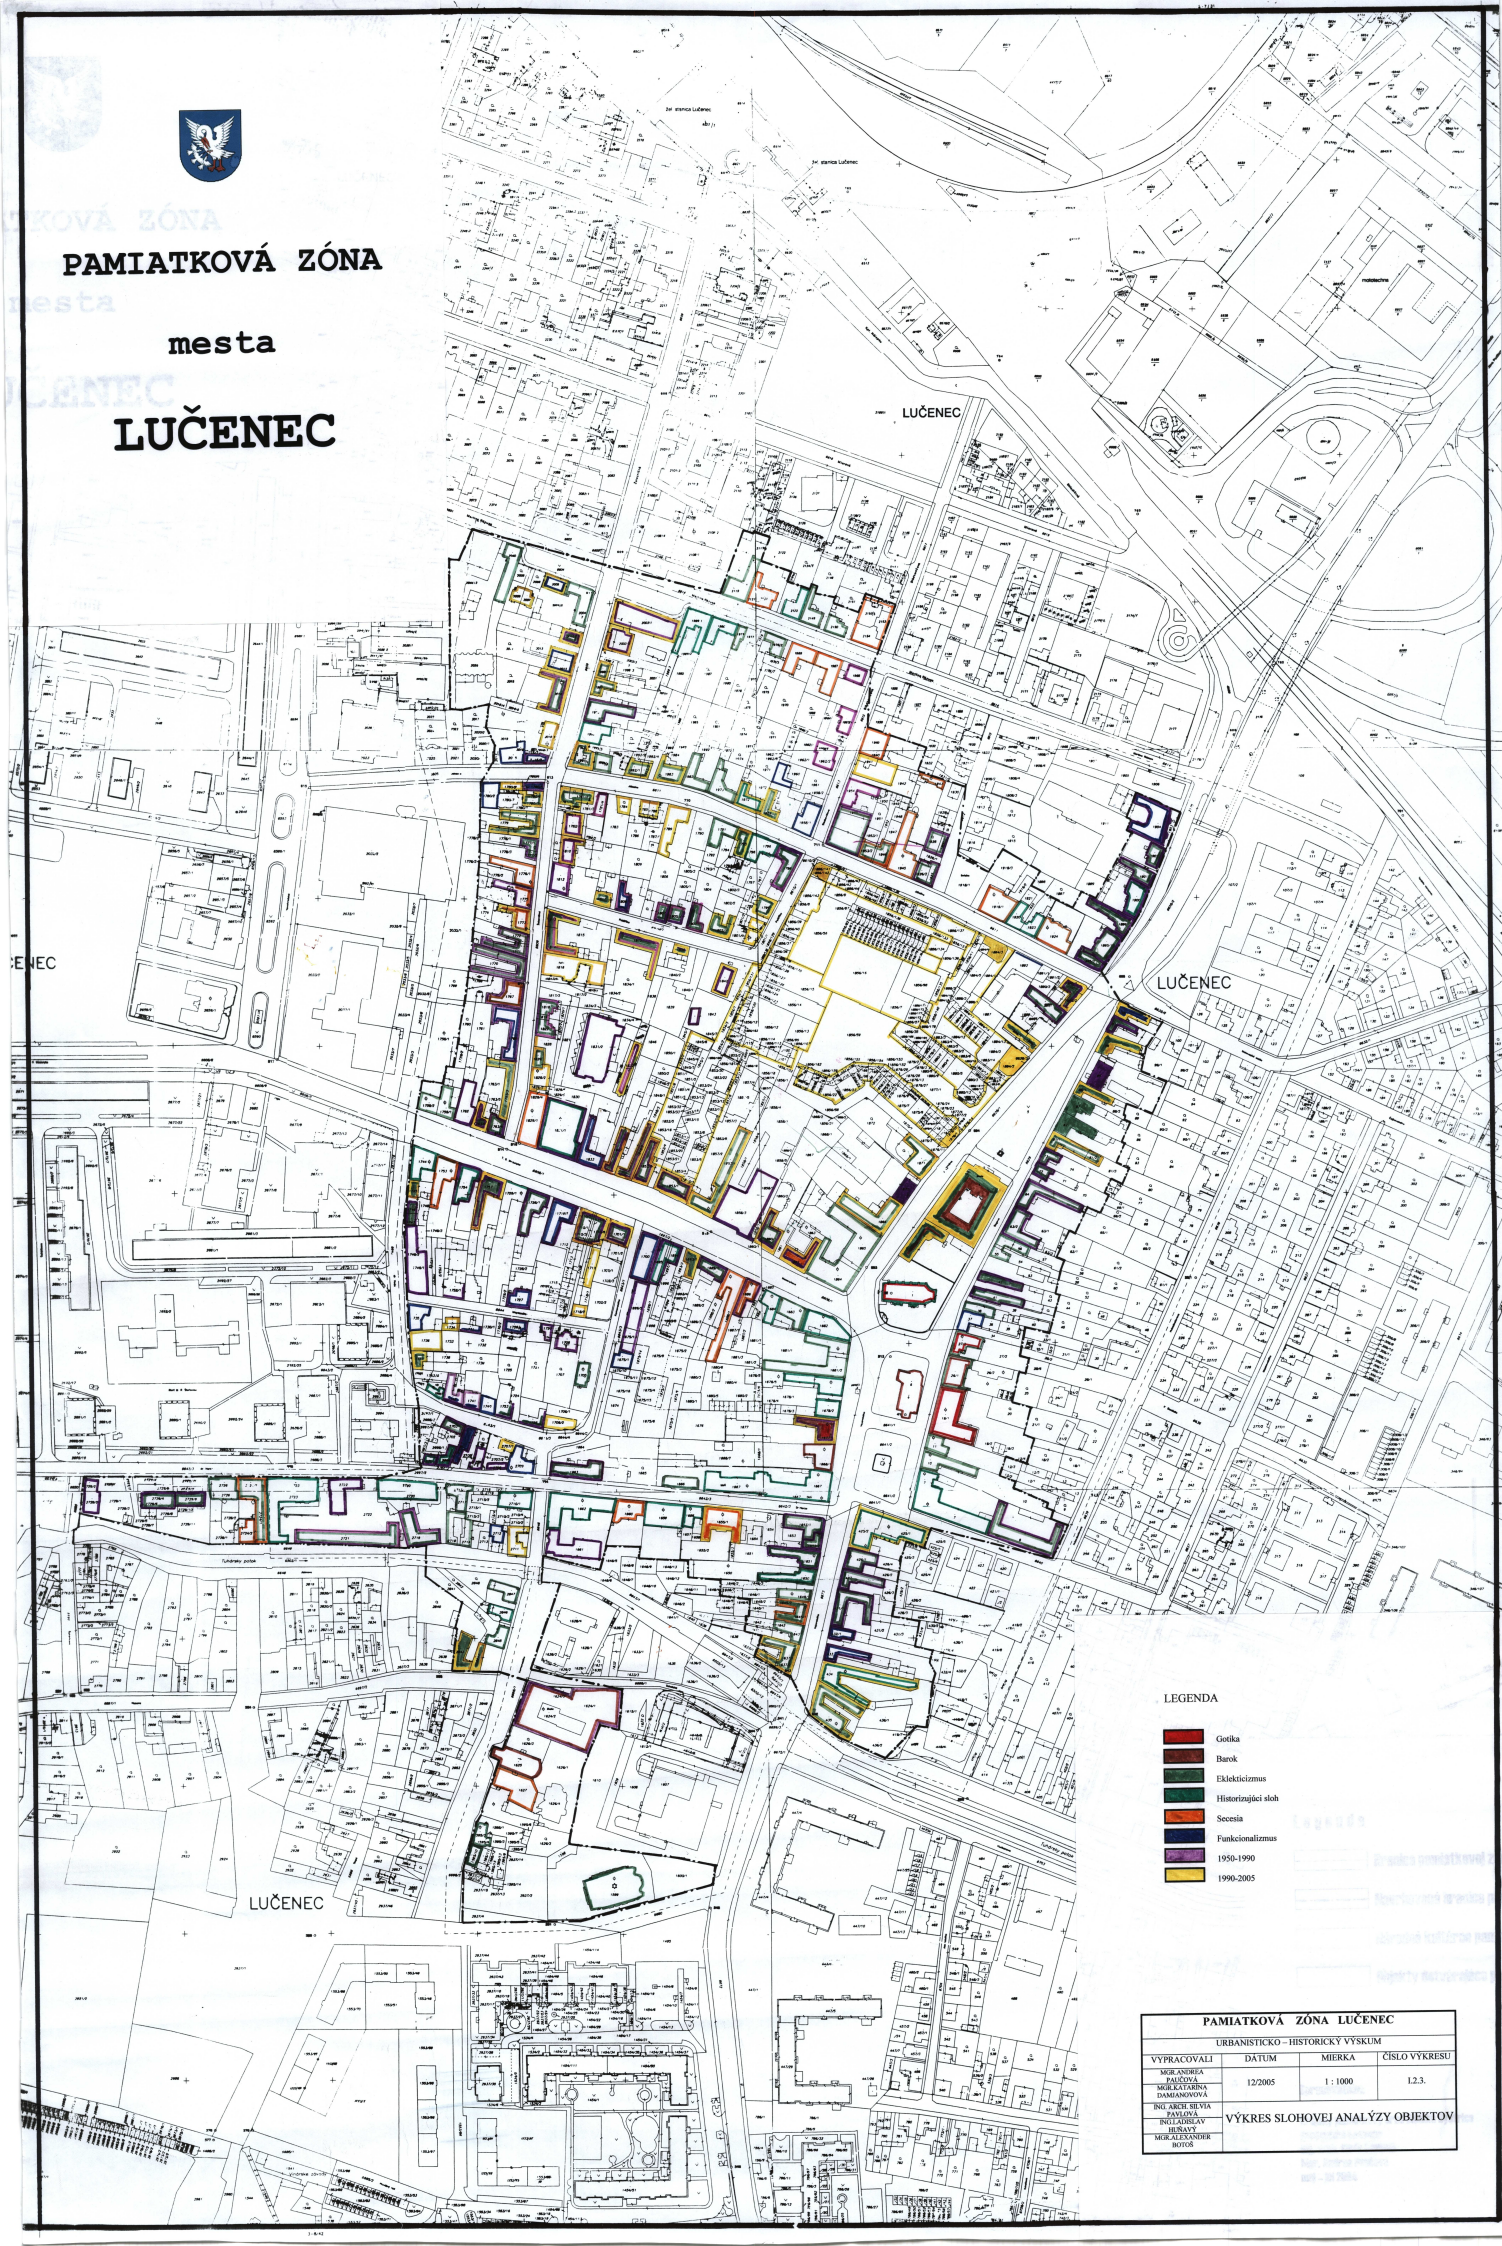

PAMIATKOVÁ ZÓNA

mesta

LUČENEC

LEGENDA

- Gotika
- Barok
- Eklekticismus
- Historizujúci sloh
- Secesia
- Funkcionalizmus
- 1950-1990

PAMIATKOVÁ ZÓNA LUČENEC

URBANISTICKO - HISTORICKÝ VÝSKUM			
VYPRACOVALI	DATUM	MIERKA	ČÍSLO VÝKRESU
MGR. ANTONIA PÁVLOVÁ MGR. JAROMÍR DAMIANOVNÁ	12/2005	1 : 1000	12.3.
ING. ARCH. ŠTEFÁN PÁVLOVÝ ING. ARCH. ZV. HREBAY MGR. ALEXANDER BOZIK	VÝKRES SLOHovej ANALÝZY OBJEKTOV		