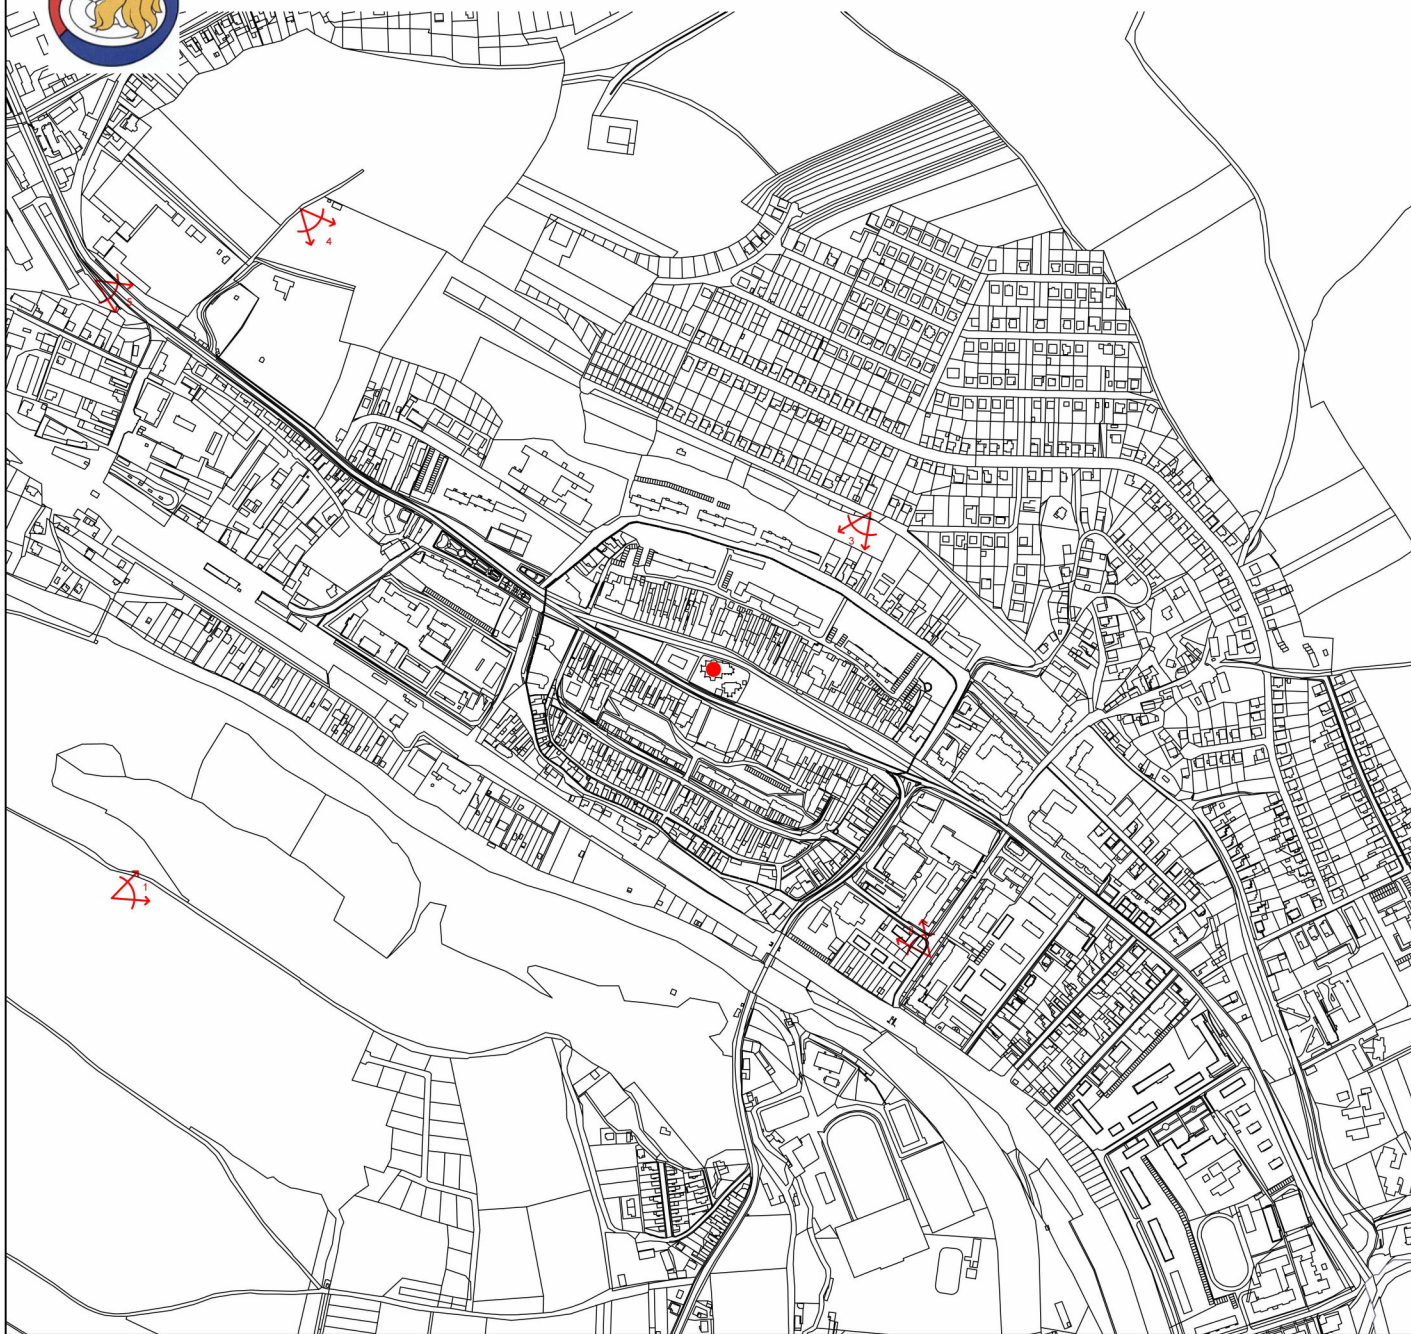

PAMIATKOVÁ ZÓNA SABINOV

LEGENDA

- hranica pamiatkovej zóny
- ↗ diaľkové pohľadové kužele na pamiatkové územie
- dominanty pamiatkového územia

| | | | |
|------------------------|--|--|---------------|
| Riaditeľka KPÚ Prešov: | PhDr. Mária Poláková | KRAJSKÝ PAMIATKOVÝ ÚRAD PREŠOV | |
| Zodpovedný riešiteľ: | Ing. arch. Jana Onufráková | | |
| Spoluriešitelia: | Ing. Peter Glos Ing. Emília Grešová Mgr. Anna Okruhlanská PhDr. Mária Poláková Ing. Eva Semanová | Ing. Ľubor Suchý Mgr. Marián Uličný PhD. Ing. arch. Ľubica Viničenková Ing. Jozef Zajac | |
| Akcia: | ZÁSADY OCHRANY PAMIATKOVÉHO ÚZEMIA PZ SABINOV | | |
| Výkres: Širšie vzťahy | Formát: 6 x A4 | Dátum: 12 / 2010 | |
| Autor výkresu: | Ing. arch. Jana Onufráková Ing. Emília Grešová | Mierka: 1: 5 000 | Č. výkresu: 1 |