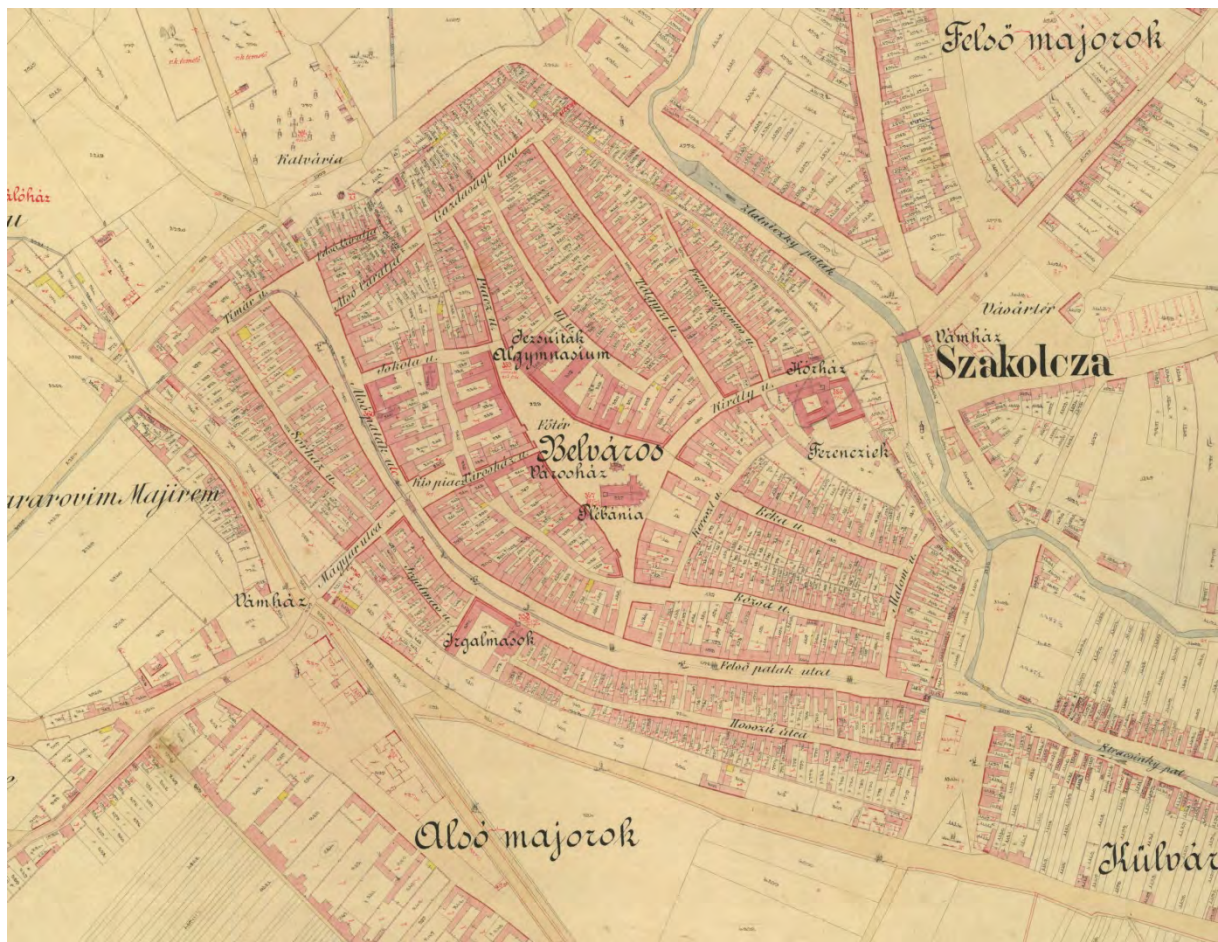

Príloha č. 2 : HISTORICKÉ PLÁNY A MAPY

Zoznam :

- Obr.č.1 : Najstarší zachovaný plán opevnenia Skalice, Skalica v minulosti a dnes, 1992
- Obr.č.2 : Skalica na mape z roku 1768 (1783), Štátny archív v Bratislave, pobočka Skalica
- Obr.č.3 : Mesto Skalica na mape, 2.pol.18.stor., Štátny archív v Bratislave, pobočka Skalica
- Obr.č.4 : Skalica na mape ciest, 1768, Štátny archív v Bratislave, pobočka Skalica
- Obr.č.5 : Skalica plán, 1776, Drahošová, V. a kolektív autorov: Skalica, 2014
- Obr.č.6 : Skalica, 1.vojenské mapovanie, 1782 – 1784, archív PU SR
- Obr.č.7 : Skalica, 2.vojenské mapovanie, 1858, archív PU SR
- Obr.č.8 : Skalica, 3.vojenské mapovanie, 1882, archív PU SR
- Obr.č.9 : Skalica, intravilán, pravdep. 1850 -1855, archív PU SR
- Obr.č.10: katastrálna mapa Skalice, 1898, archív PU SR
- Obr.č.11: Skalica plán 20.stor., monografia Skalica v minulosti a dnes, 1992
- Obr.č.12 : Situačný a výškopisný plán stredovekej Skalice, Skalica v minulosti a dnes, 1992
- Obr.č.13 : Skalica, katastrálna mapa 1982, vyznačenie PZ a ochranného pásma, archív PU SR

Obr.č.6 : Skalica, 1.vojenské mapovanie, 1782 – 1784, archív PU SR

Obr.č. 7 : Skalica, 2.vojenské mapovanie, 1858, archív PU SR

Obr.č. 8 : Skalica, 3.vojenské mapovanie, 1882, archív PU SR

Obr.č. 9 : Skalica, intravilán, pravdep. 1850 -1855, archív PU SR