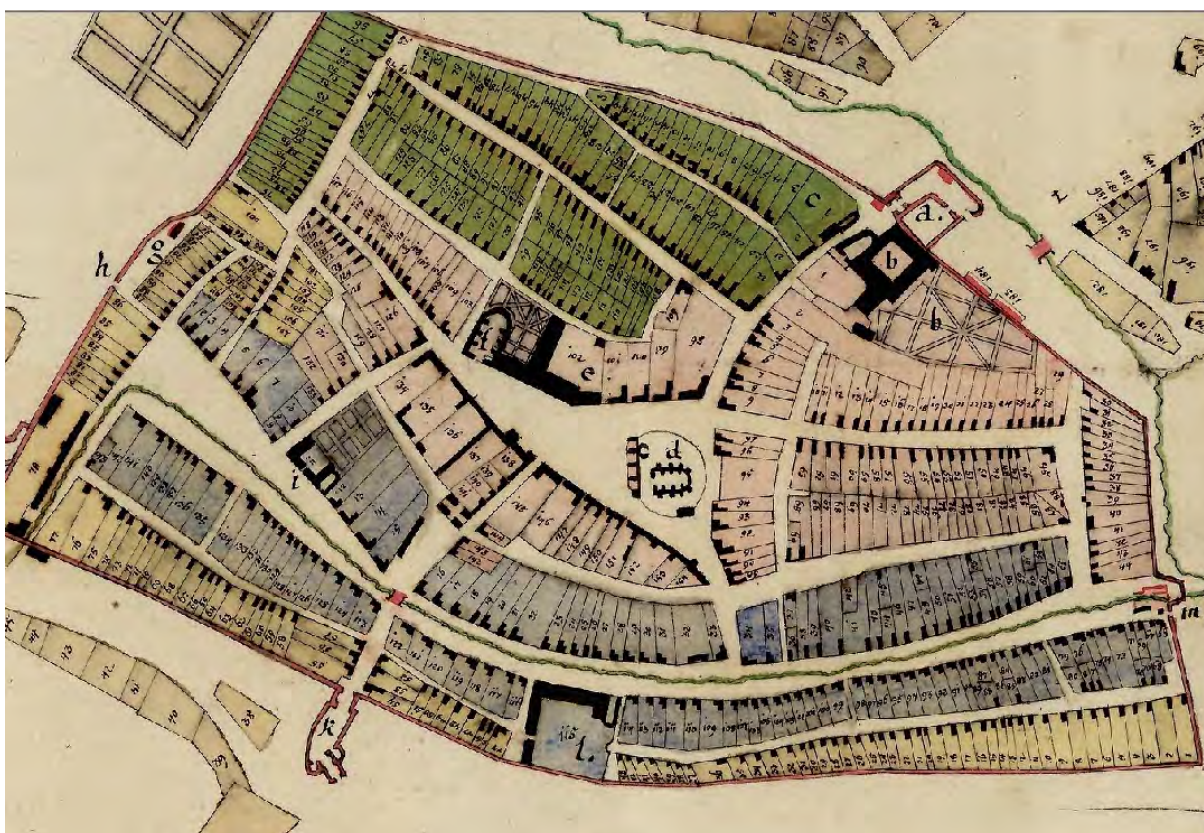

Obr.č. 5 : Skalica plán, 1776, Drahošová, V. a kolektív autorov: Skalica. Mesto Skalica v spolupráci so Záhorským múzeom v Skalici, 2014