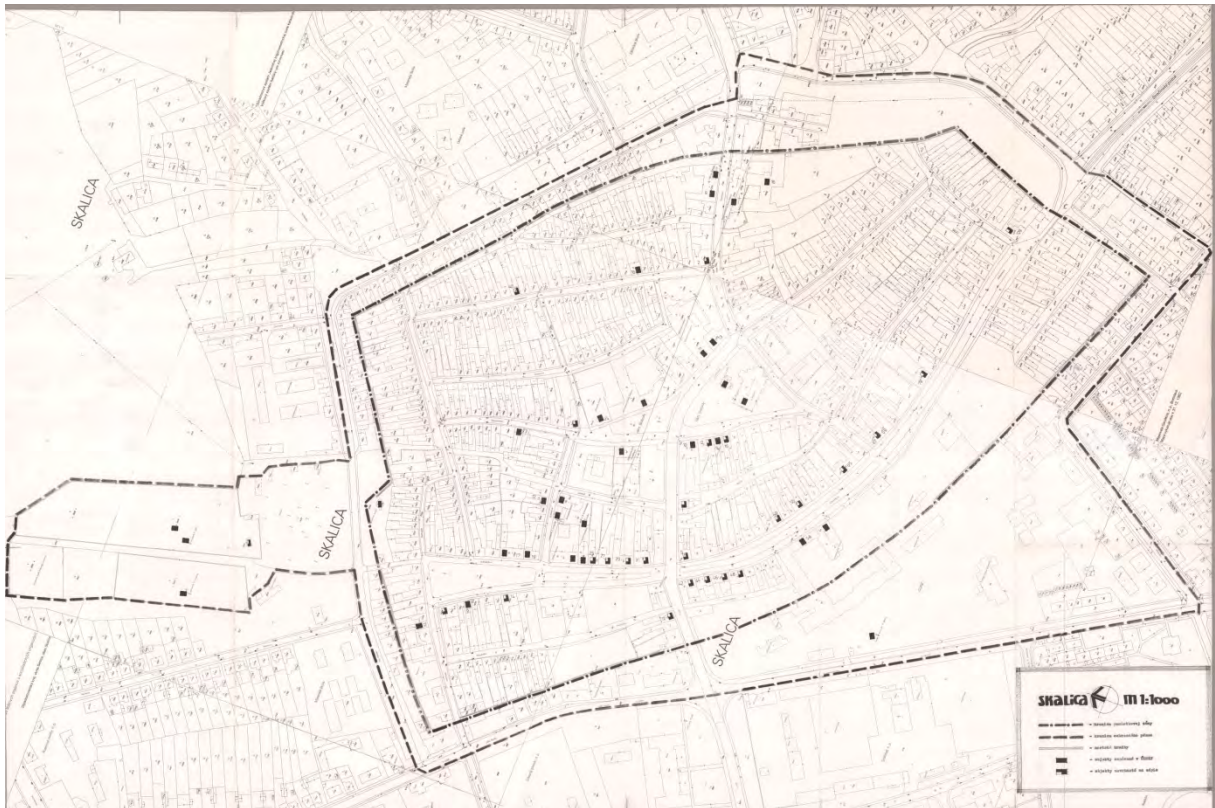

Obr.č. 13 : Skalica, katastrálna mapa 1982, vyznačenie PZ a ochranného pásma, archív PU SR