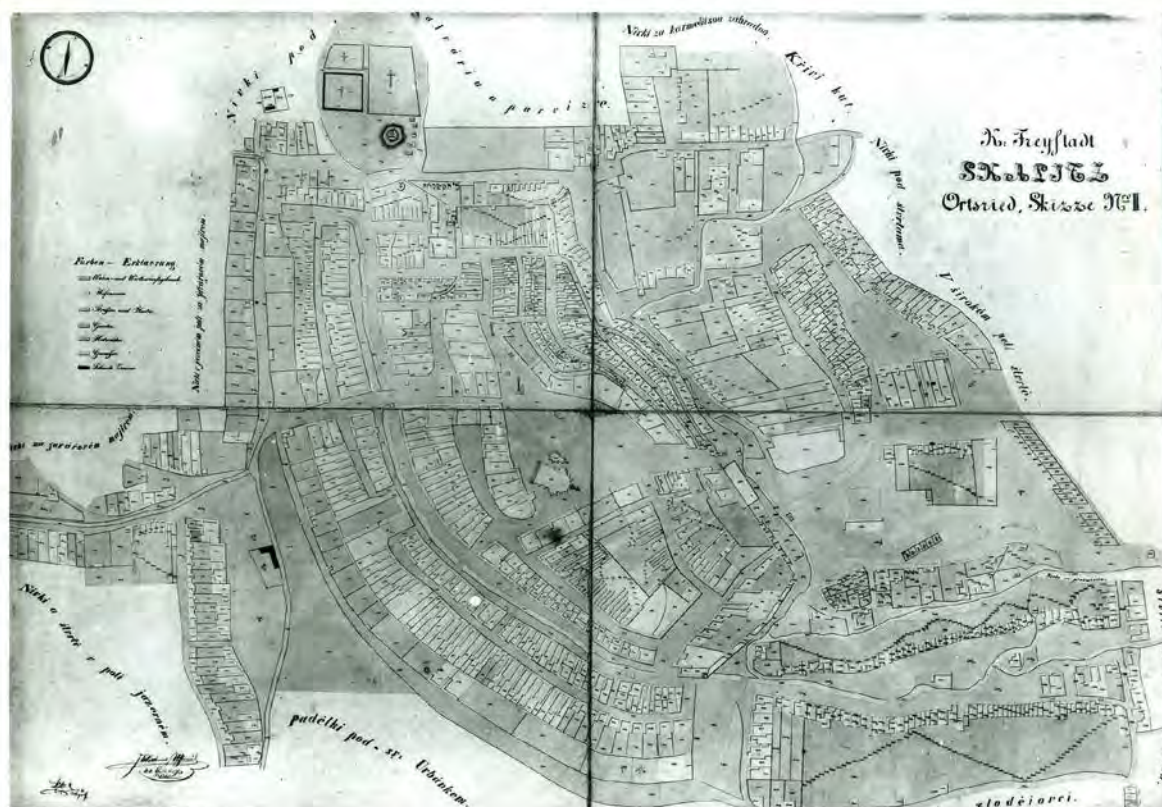

Obr.č. 9 : Skalica, intravilán, pravdep. 1850 -1855, archív PU SR