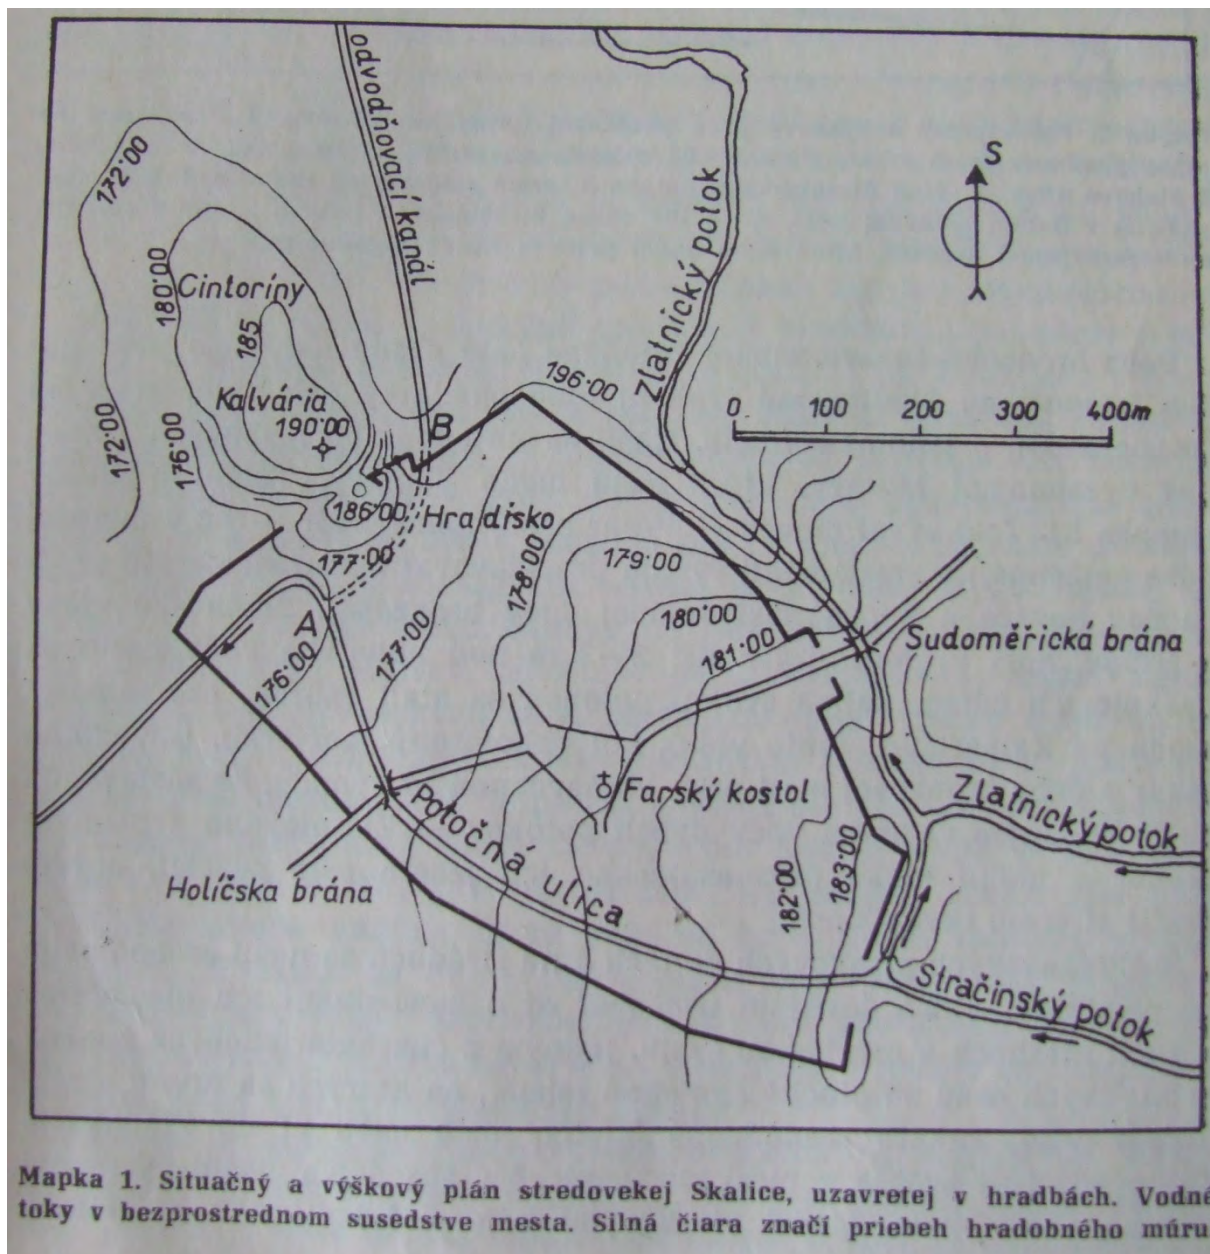

Obr.č. 12 : Situačný a výškopisný plán stredovekej Skalice
Monografia Skalica v minulosti a dnes, 1992