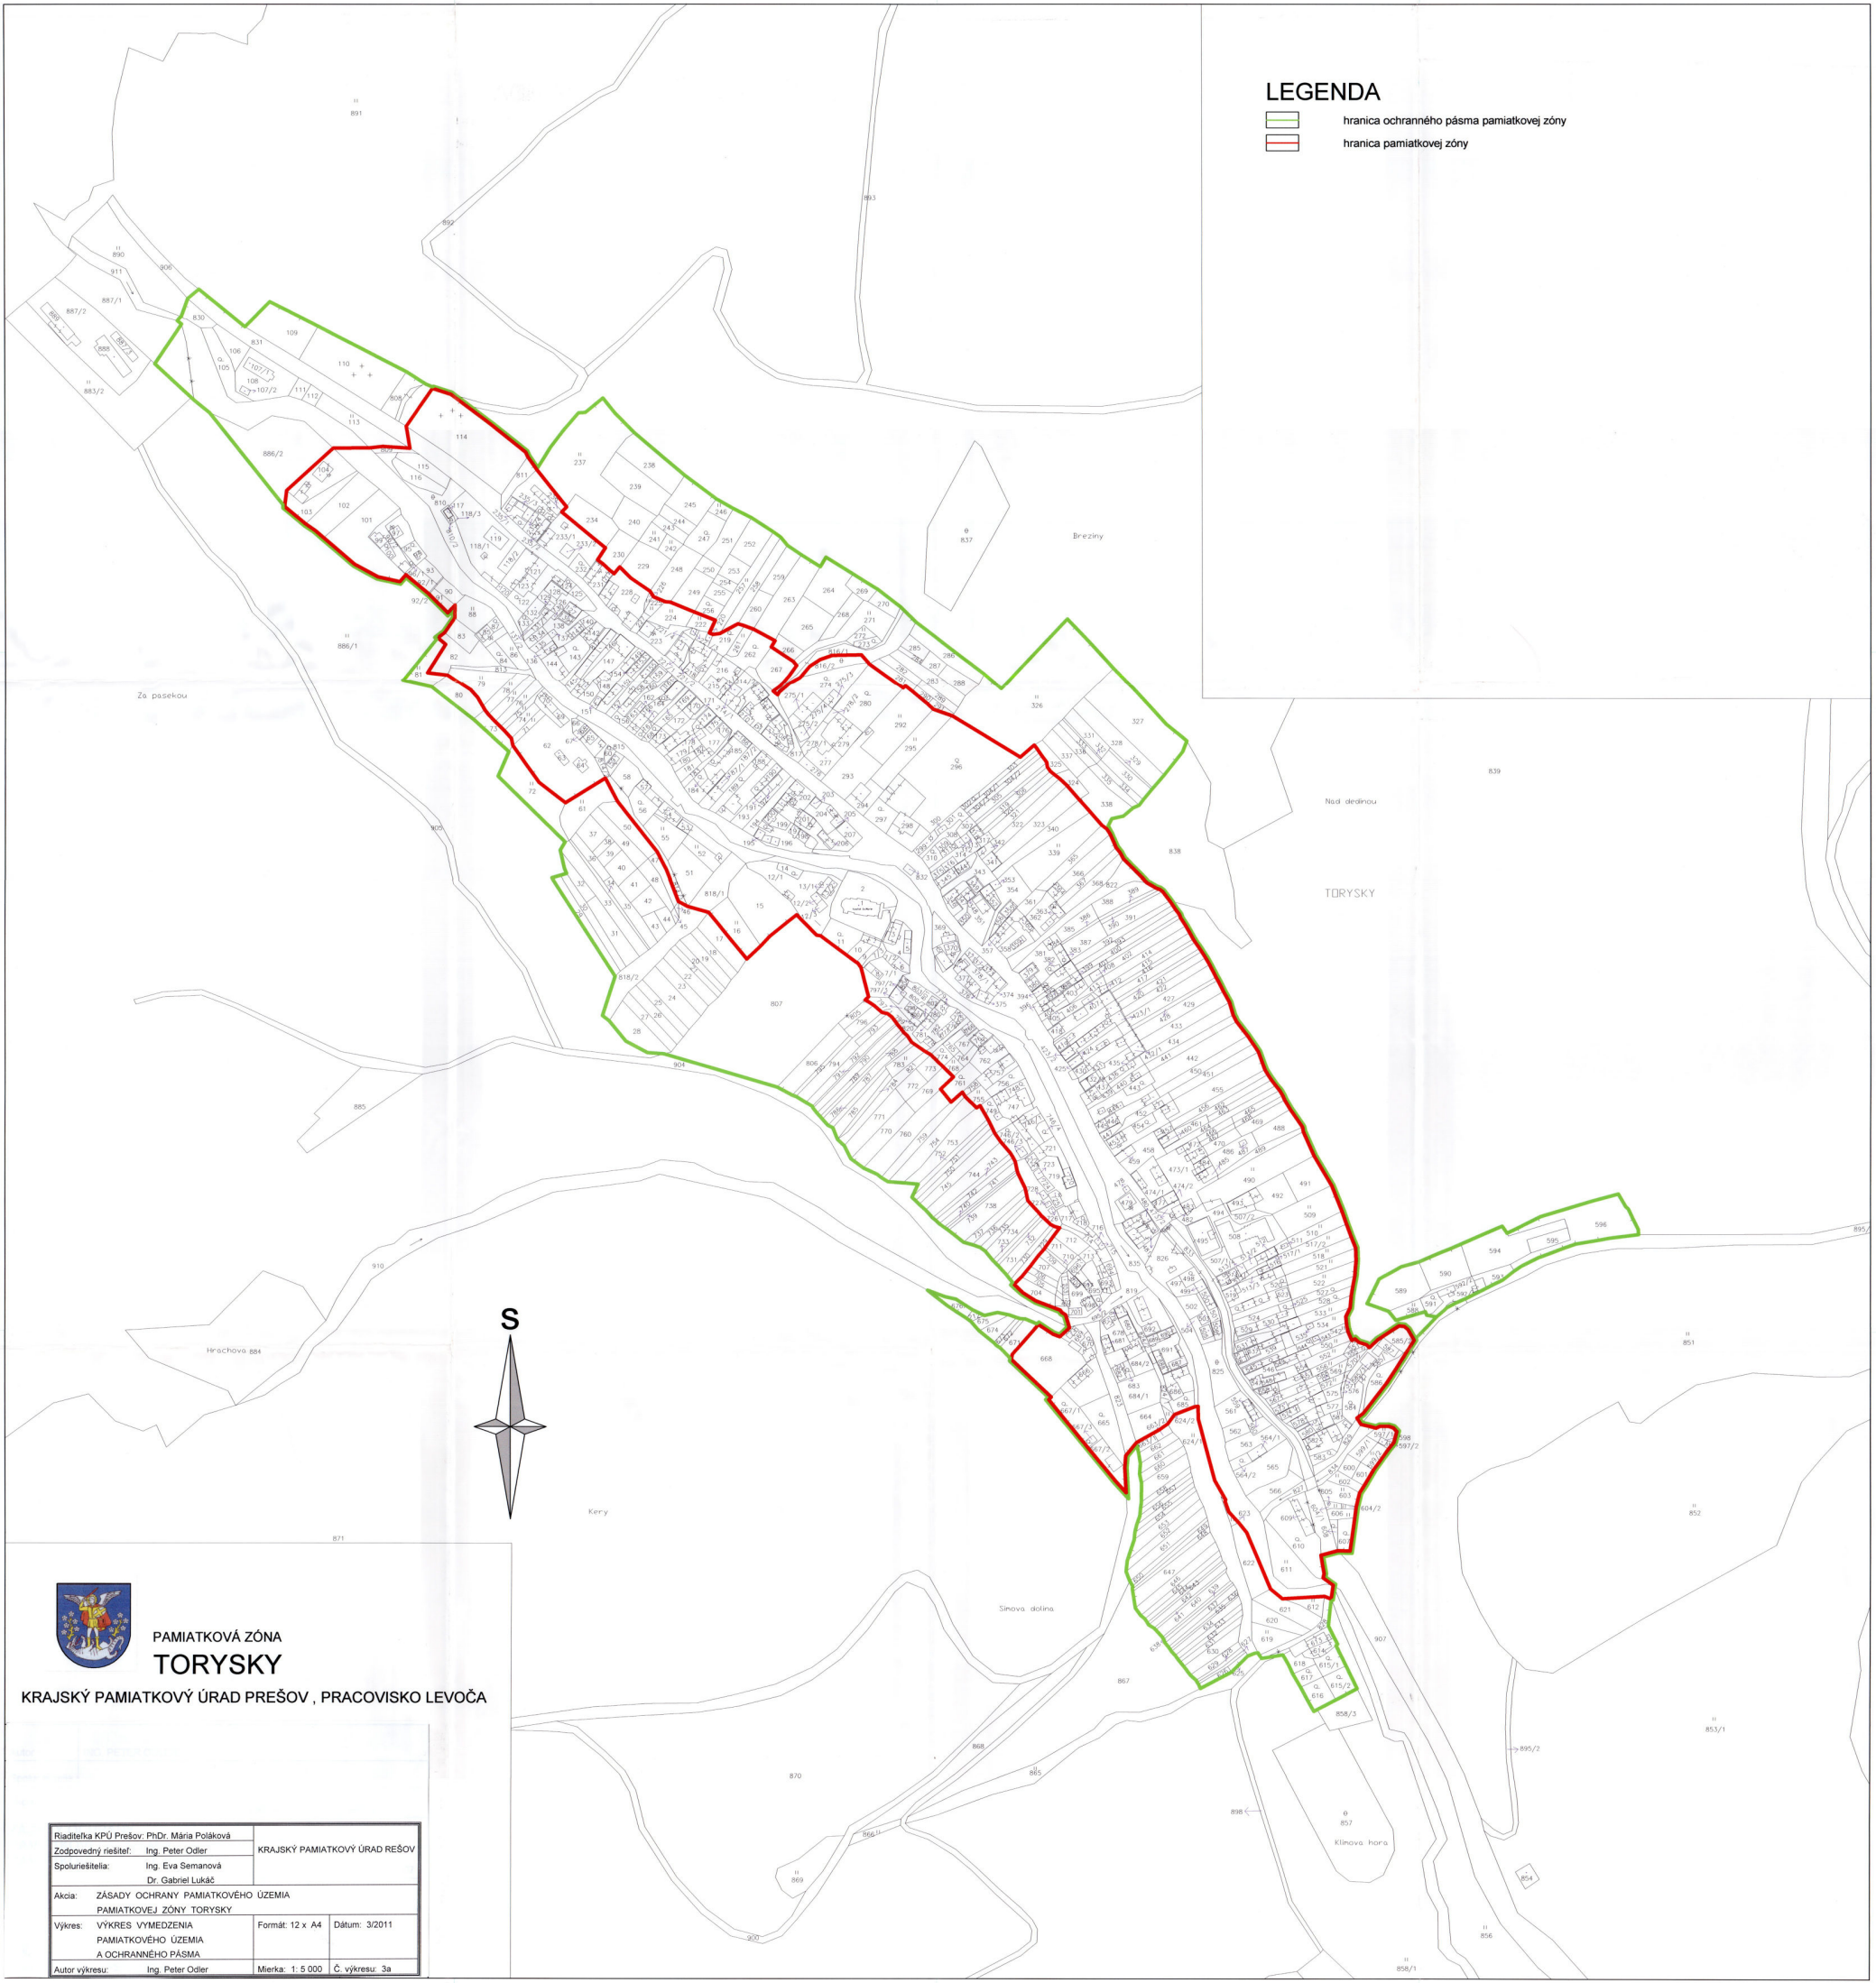

LEGENDA

-  hranica ochranného pásma pamiatkovej zóny
-  hranica pamiatkovej zóny

PAMIATKOVÁ ZÓNA TORÝSKY

KRAJSKÝ PAMIATKOVÝ ÚRAD PREŠOV, PRACOVISKO LEVOČA

Riaditeľka KPÚ Prešov: PhDr. Mária Poláková	KRAJSKÝ PAMIATKOVÝ ÚRAD PREŠOV	
Zodpovedný riešiteľ: Ing. Peter Odler		
Spoluriešiteľ: Ing. Eva Semanová Dr. Gabriel Lukáč		
Akcia: ZÁSADY OCHRANY PAMIATKOVÉHO ÚZEMIA PAMIATKOVEJ ZÓNY TORÝSKY		
Výkres: VÝKRES VYMEDZENIA PAMIATKOVÉHO ÚZEMIA A OCHRANNÉHO PÁSMA	Formát: 12 x A4	Dátum: 3/2011
Autor výkresu: Ing. Peter Odler	Mierka: 1:5 000	Č. výkresu: 3a