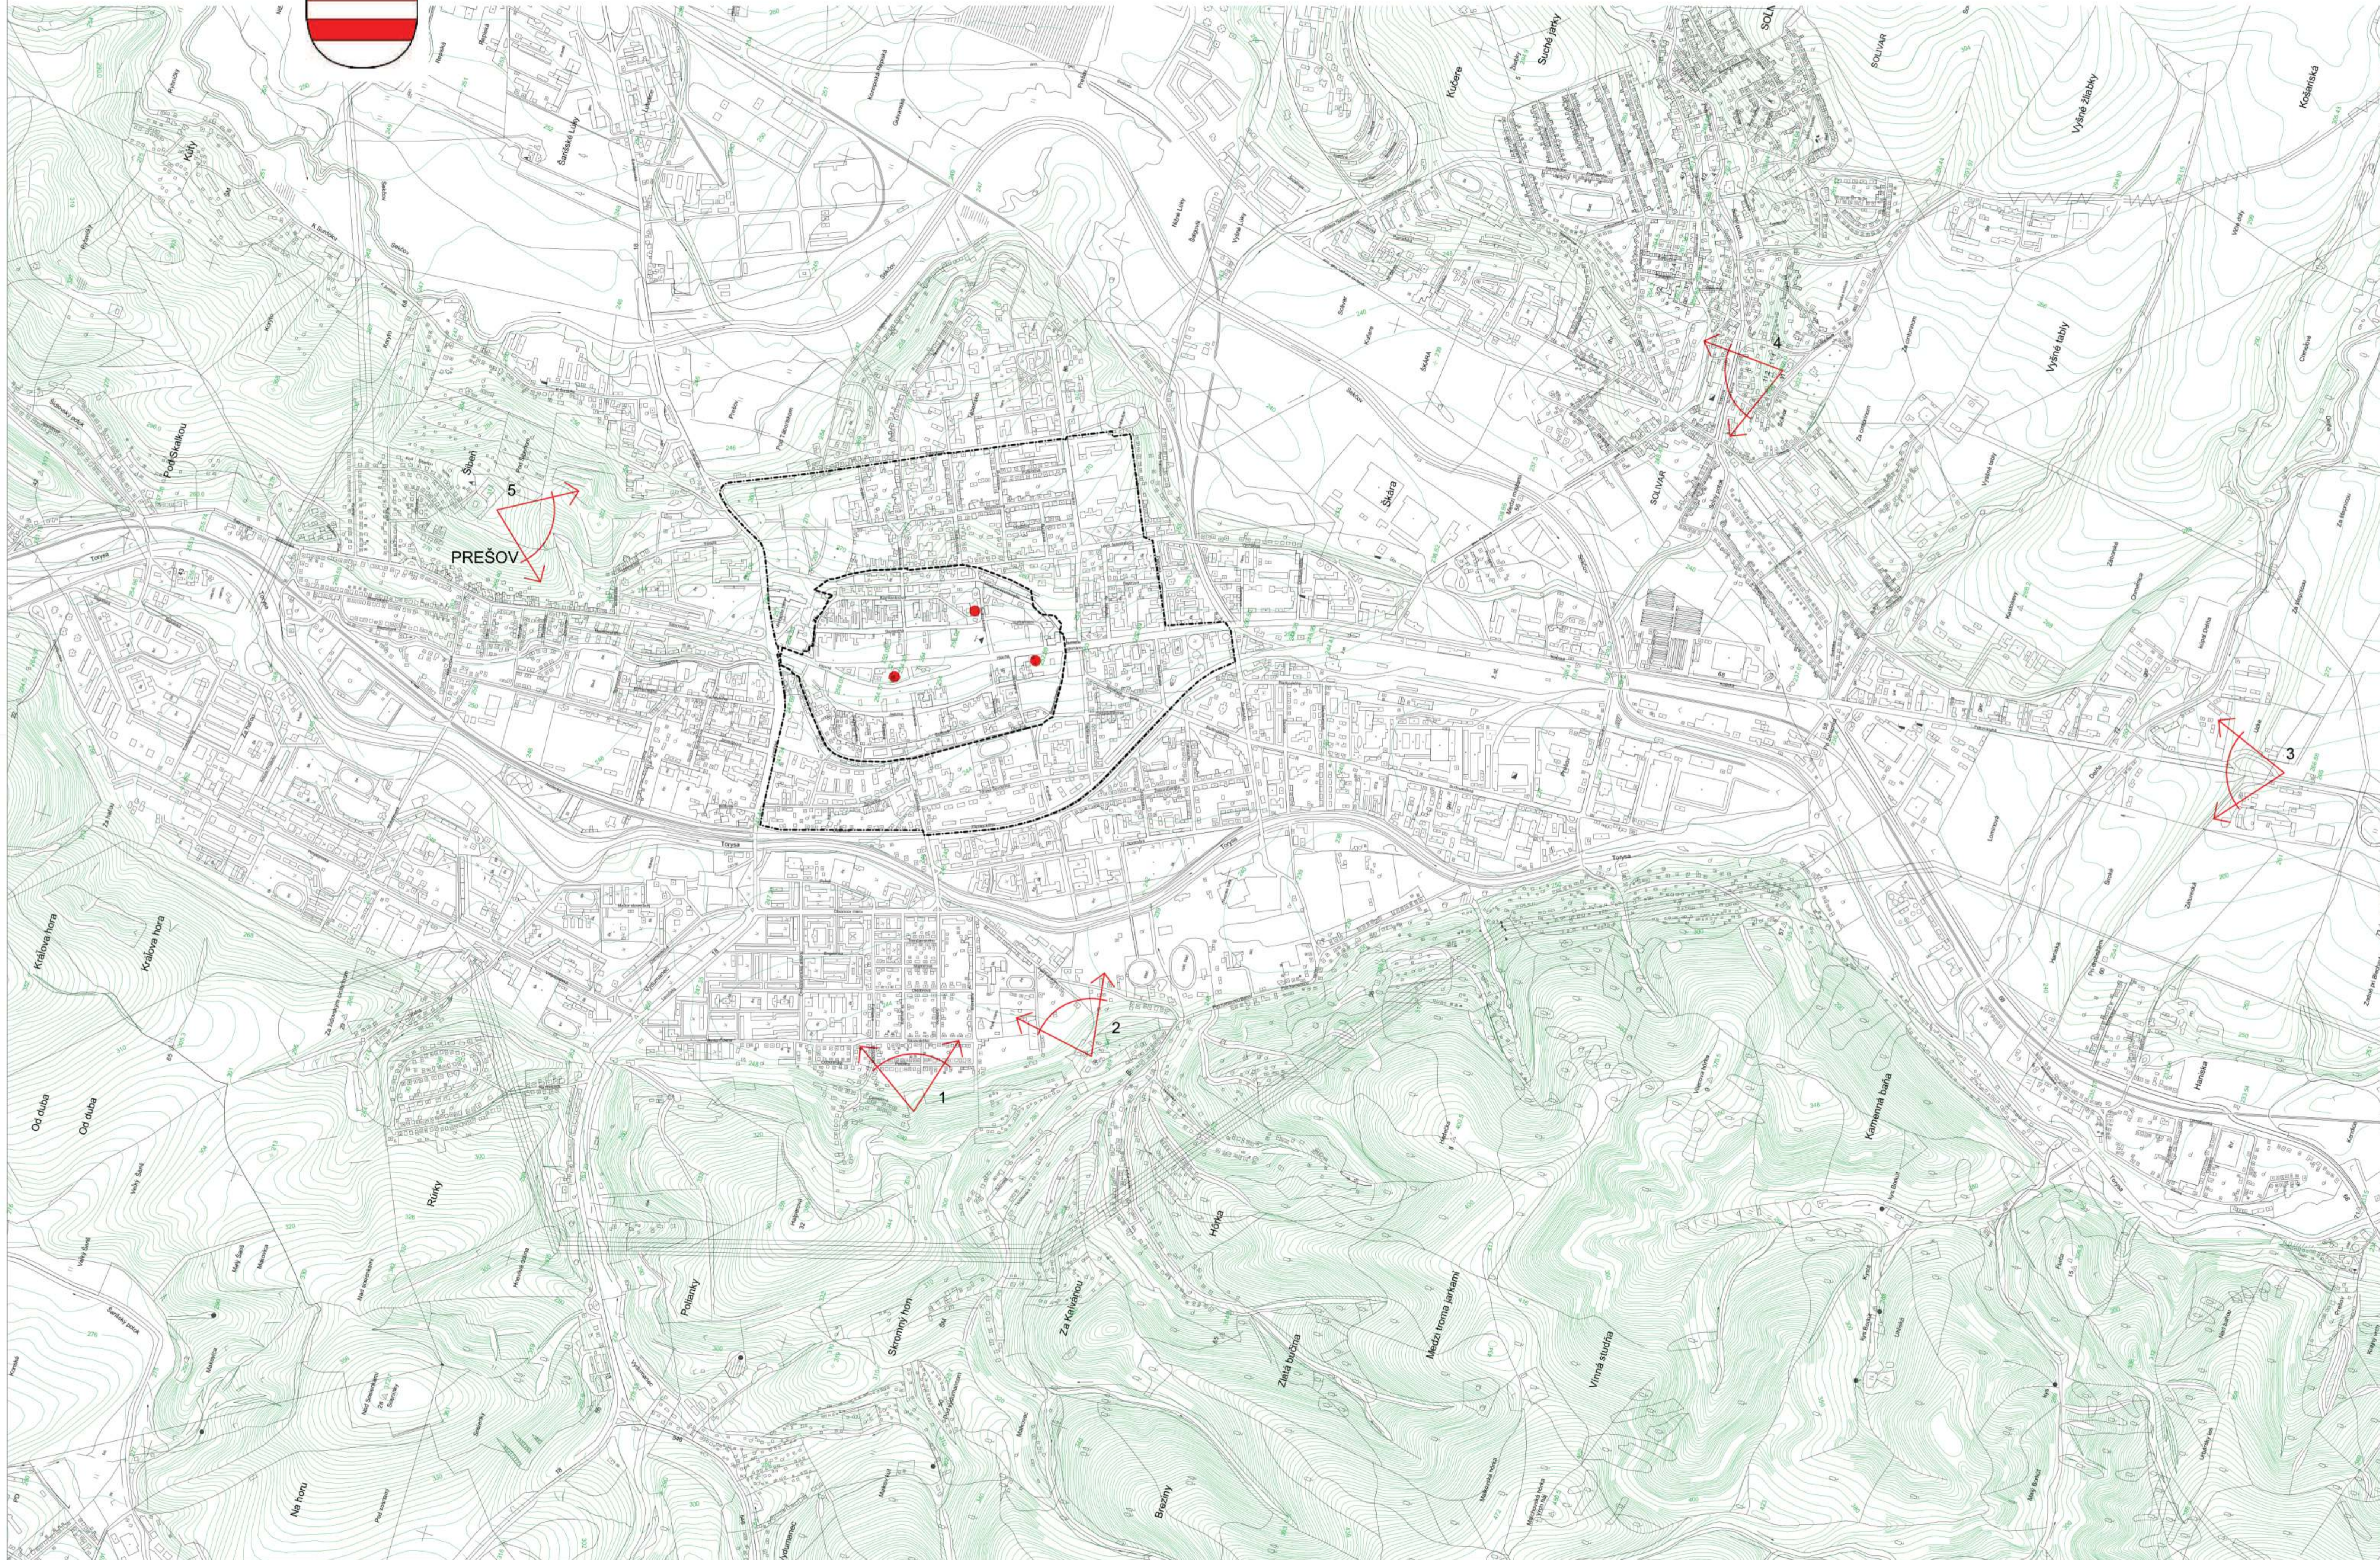

PAMIATKOVÁ REZERVÁCIA PREŠOV

LEGENDA

- hranica ochranného pásma pamiatkovej rezervácie
- hranica pamiatkovej rezervácie
- ▴ diaľkové pohľadové kužele na pamiatkové územie
- dominanty pamiatkového územia

Riaditeľka KPÚ Prešov:	PhDr. Mária Poláková	KRAJSKÝ PAMIATKOVÝ ÚRAD PREŠOV	
Zodpovedný riešiteľ:	Mgr. Marek Hrebeňár		
Spoluriešitelia:	Ing. Peter Glos Mgr. Jana Koreňová Ing. arch. Jana Onufráková PhDr. Mária Poláková	PhDr. Darina Petránská Ing. Eva Semanová Ing. Ľubor Suchý Mgr. Marián Uličný PhD. Ing. Jozef Zajac	
Akcia:	ZÁSADY OCHRANY PAMIATKOVÉHO ÚZEMIA PR PREŠOV		
Výkres:	Širšie vzťahy	Formát:	10 x A4
		Dátum:	10 / 2006
Autor výkresu:	Ing. arch. Jana Onufráková Mgr. Marek Hrebeňár	Mierka:	1:10 000
		Č. výkresu:	1