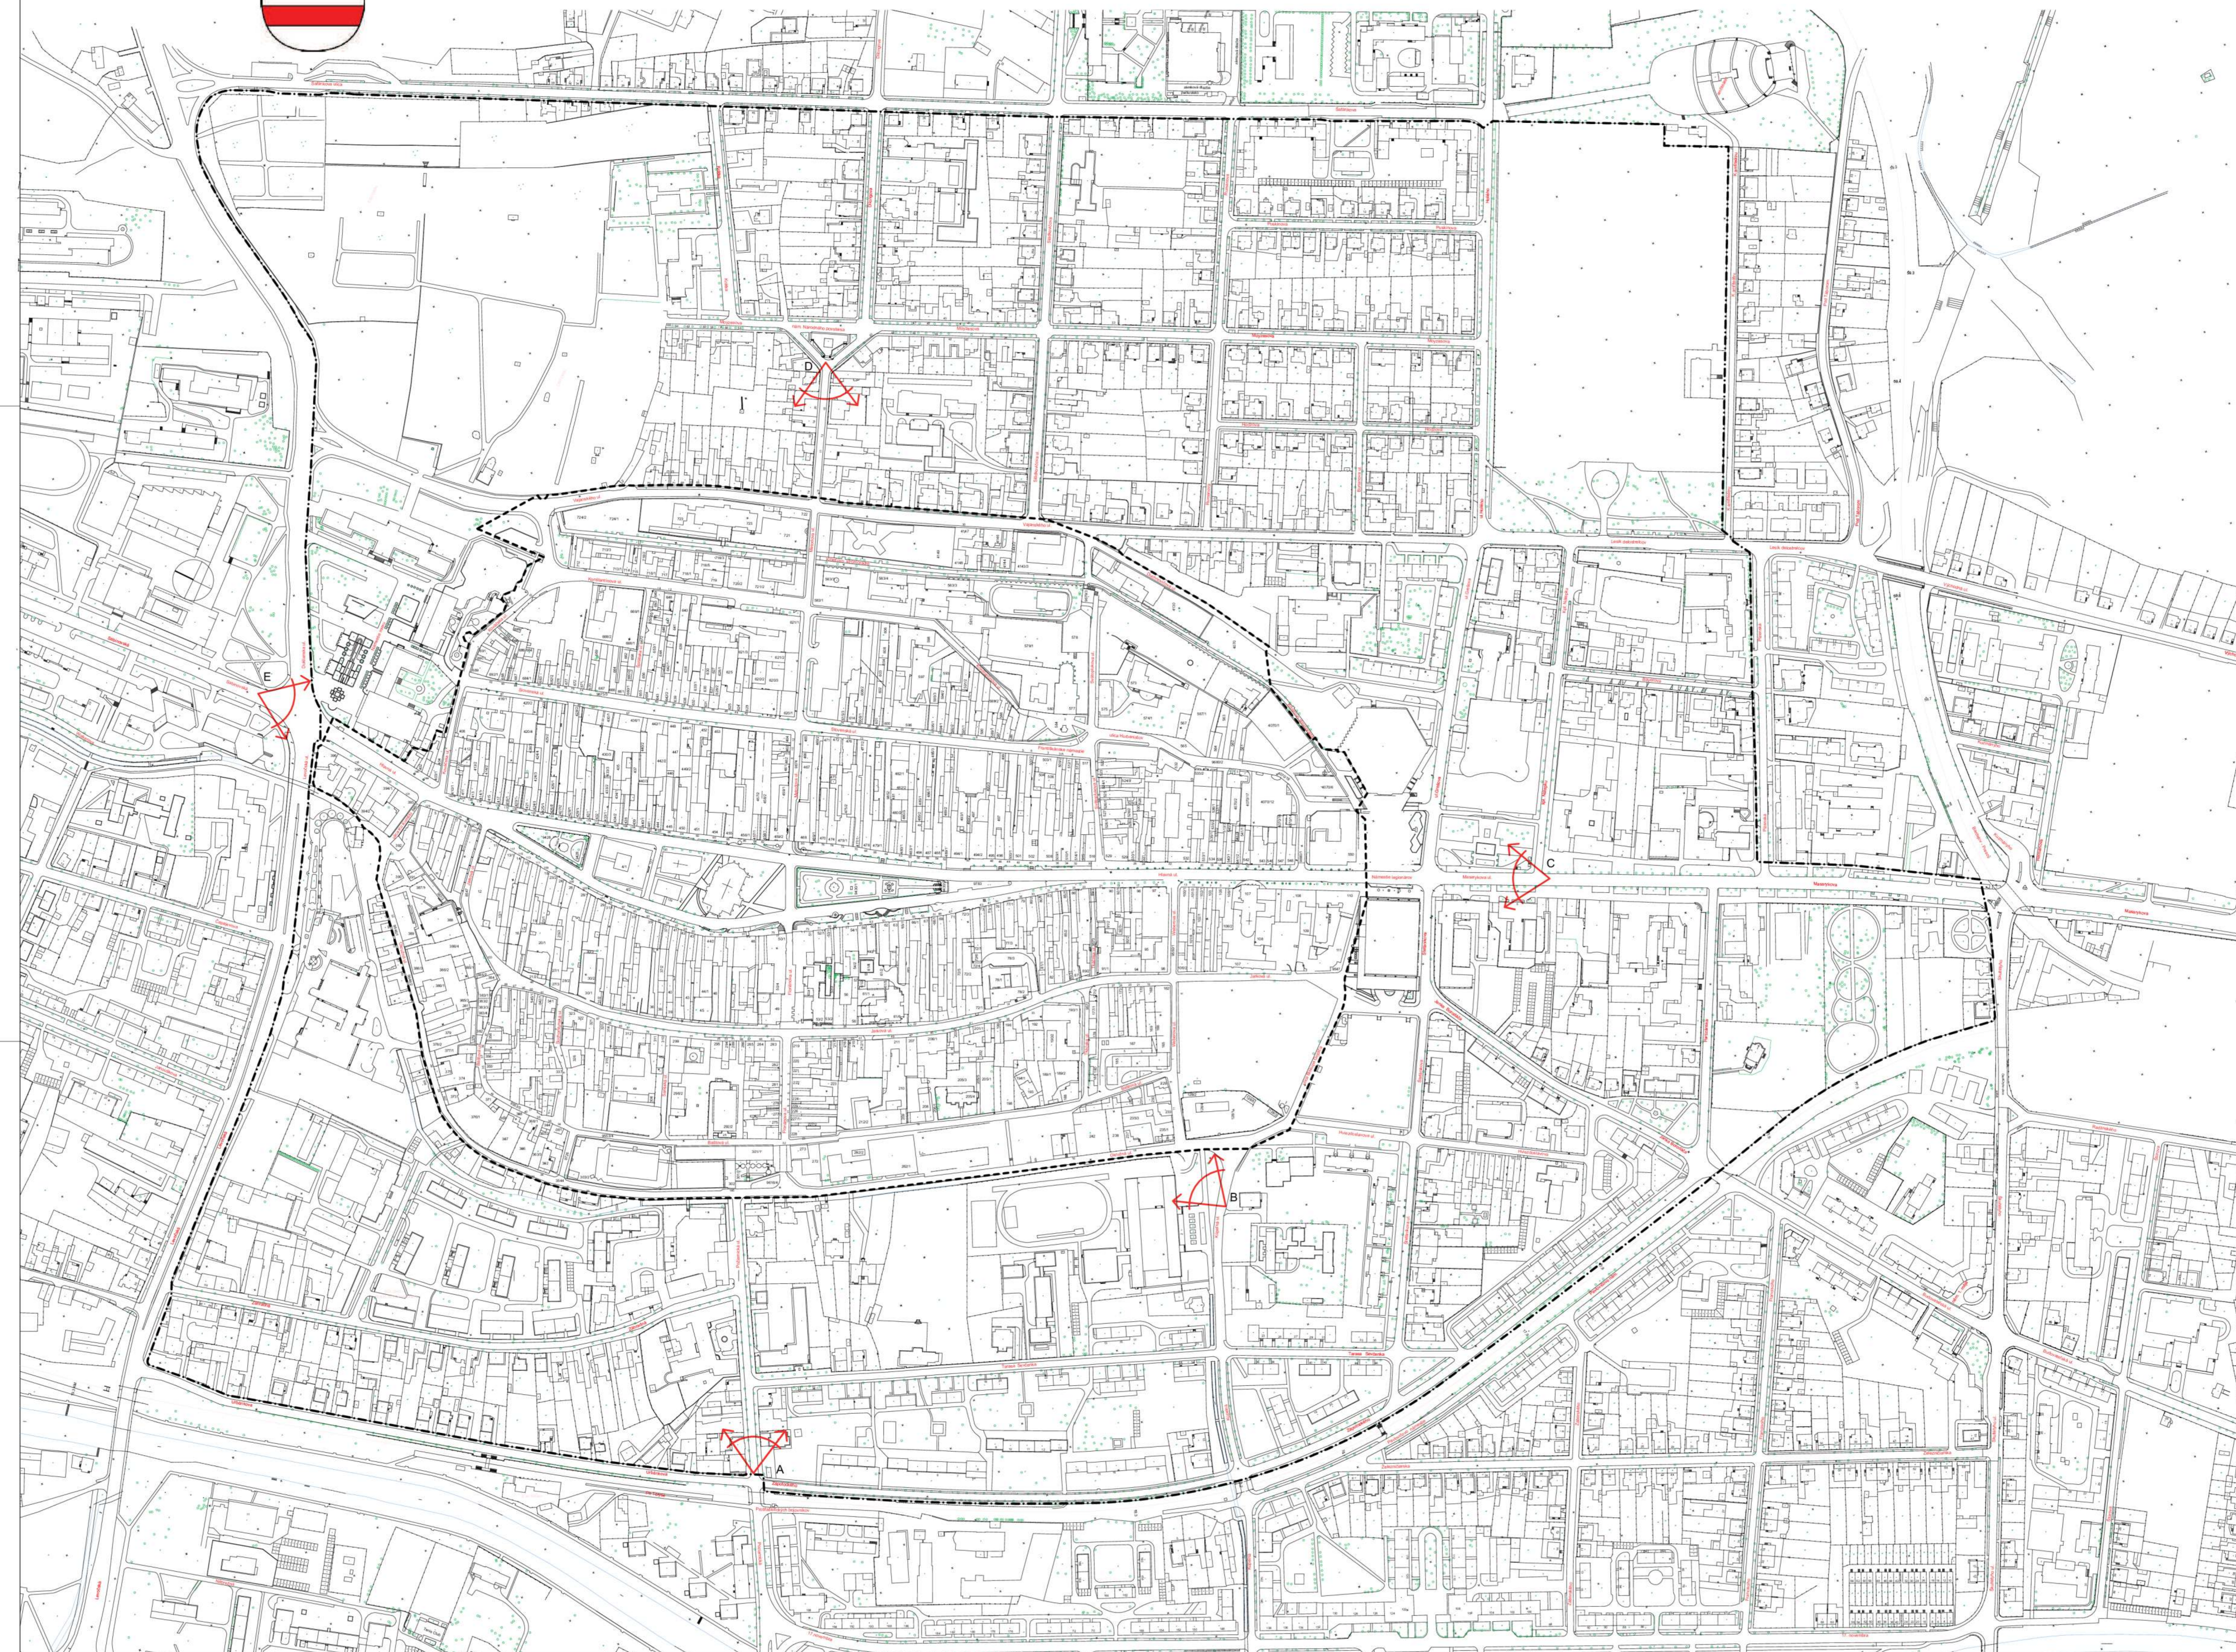

PAMIATKOVÁ REZERVÁCIA PREŠOV

LEGENDA

- hranica ochranného pásma pamiatkovej rezervácie
- hranica pamiatkovej rezervácie
- ↻ pohľadové kužele na pamiatkové územie

Riaditeľka KPÚ Prešov:	PhDr. Mária Poláková	KRAJSKÝ PAMIATKOVÝ ÚRAD PREŠOV
Zodpovedný riešiteľ:	Mgr. Marek Hrebeňár	
Spoluriešiteľ:	Ing. Peter Glos Mgr. Jana Koreňová Ing. arch. Jana Onufráková PhDr. Mária Poláková	PhDr. Darina Petránská Ing. Eva Semanová Ing. Ľubor Suchý Mgr. Marián Uličný PhD. Ing. Jozef Zajac
Akcia:	ZÁSADY OCHRANY PAMIATKOVÉHO ÚZEMIA PR PREŠOV	
Výkres:	Vymedzenie pamiatkového územia a ochranného pásma	Formát: 18 x A4 Dátum: 10 / 2006
Aut. výkres:	Ing. arch. Jana Onufráková Mgr. Marek Hrebeňár	Mierka: 1:2 000 Č. výkresu: 2